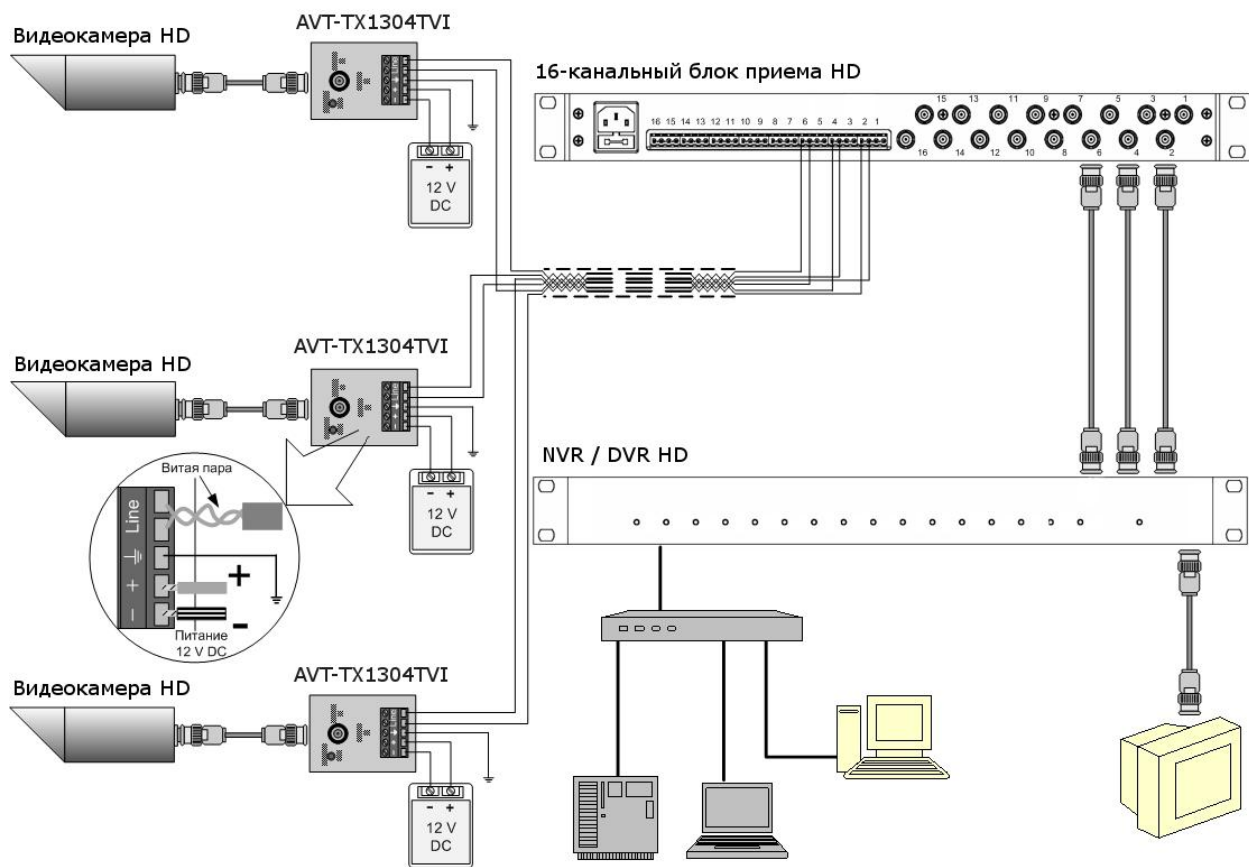

Тип	Подтип	Класс	Семейство	Группа	Модель
Витая пара	Активные	Передатчик	Одноканальные	Для встраивания	AVT-TX1304TVI

СХЕМА ПОДКЛЮЧЕНИЯ