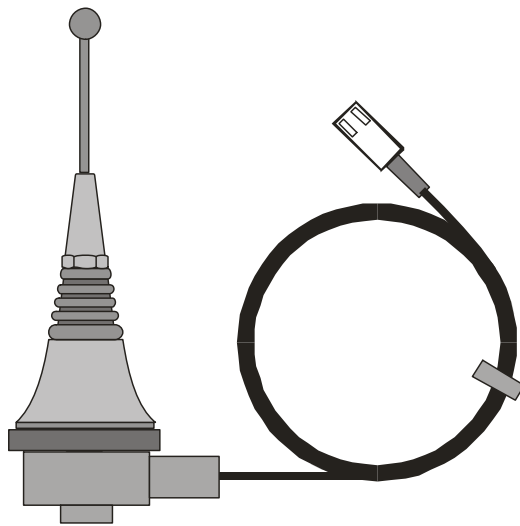

868

AN-8x.

868
50
1,2
0,1

Pod Skalkou 33
466 01 Jablonec nad Nisou

Tel.: 483 559 999
fax: 483 559 993
Internet: www.jablotron.cz