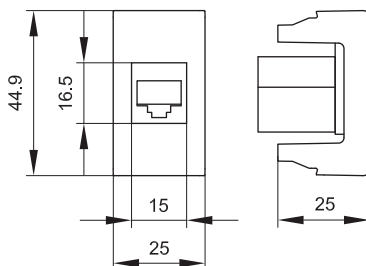

Розетки телефонные

Назначение:

- подсоединение телефонного кабеля.

Характеристики:

- 6Р6С;
- комплектуются 1-модульным гнездом;
- все гнезда производства AMP имеют хвостовик для ограничения перегиба и натяжения кабеля;
- для заделки контактов в розетки AMP использовать инструмент типа 110;
- для быстрой заделки контактов в розетки Hyperline использовать инструмент NE-TOOL (Hyperline).

Описание	Производитель гнезда	Кол-во модулей	Установочный размер, мм	Вес, кг/шт.	Цвет	Код
RJ-11	AMP	1	45x25	0,026	белый	45017
					серый	45117
					черный	45217
RJ-12	Hyperline	1	45x25	0,026	белый	45018
					серый	45118
					черный	45218

Адаптеры для информационных разъемов

Назначение:

- установка разъемов RJ-11 и RJ-45.

Характеристики:

- для Siemon размер окна 14,6x19,3 мм.

Тип гнезда	Перечень некоторых производителей гнезд такого типа	Кол-во модулей	Установочный размер, мм	Вес, кг/шт.	Цвет	Код
Keystone	AMP, Hyperline, Premium Line Systems GmbH, BICC Brand-Rex, KRONE Link, AESP Signamax, RiT Smart	1	45x25	0,008	белый	45007
					серый	45107
					черный	45207
Systimax	Avaya-Systimax, LUCENT	1	45x25	0,008	белый	45006
Siemon	Siemon	1	45x25	0,008	белый	45008
R&M	Reichle & De-Massari	1	45x25	0,008	белый	45009

Заглушки

Назначение:

- декоративное закрытие пустых и неиспользуемых (в том числе резервных) проемов, размером 1 модуль.

Кол-во модулей	Установочный размер, мм	Вес, кг/шт.	Цвет	Код
1	45x25	0,009	белый	45016
			серый	45116
			черный	45216