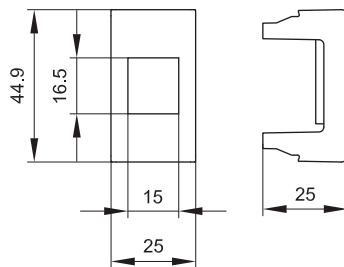

Розетки телефонные

Назначение:

- подсоединение телефонного кабеля.

Характеристики:

- 6Р6С;
- комплектуются 1-модульным гнездом;
- все гнезда производства AMP имеют хвостовик для ограничения перегиба и натяжения кабеля;
- для заделки контактов в розетки AMP использовать инструмент типа 110;
- для быстрой заделки контактов в розетки Hyperline использовать инструмент NE-TOOL (Hyperline).

Описание	Производитель гнезда	Кол-во модулей	Установочный размер, мм	Вес, кг/шт.	Цвет	Код
RJ-11	AMP	1	45x25	0,026	белый	45017
					серый	45117
					черный	45217
RJ-12	Hyperline	1	45x25	0,026	белый	45018
					серый	45118
					черный	45218

Адаптеры для информационных разъемов

Назначение:

- установка разъемов RJ-11 и RJ-45.

Характеристики:

- для Siemon размер окна 14,6x19,3 мм.

Тип гнезда	Перечень некоторых производителей гнезд такого типа	Кол-во модулей	Установочный размер, мм	Вес, кг/шт.	Цвет	Код
Keystone	AMP, Hyperline, Premium Line Systems GmbH, BICC Brand-Rex, KRONE Link, AESP Signamax, RiT Smart	1	45x25	0,008	белый	45007
					серый	45107
					черный	45207
Systimax	Avaya-Systimax, LUCENT	1	45x25	0,008	белый	45006
Siemon	Siemon	1	45x25	0,008	белый	45008
R&M	Reichle & De-Massari	1	45x25	0,008	белый	45009

Заглушки

Назначение:

- декоративное закрытие пустых и неиспользуемых (в том числе резервных) проемов, размером 1 модуль.

Кол-во модулей	Установочный размер, мм	Вес, кг/шт.	Цвет	Код
1	45x25	0,009	белый	45016
			серый	45116
			черный	45216