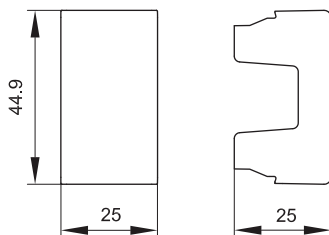

Описание	Производитель гнезда	Кол-во модулей	Установочный размер, мм	Вес, кг/шт.	Цвет	Код
RJ-11	AMP	1	45x25	0,026	белый	45017
					серый	45117
					черный	45217
RJ-12	Hyperline	1	45x25	0,026	белый	45018
					серый	45118
					черный	45218

Адаптеры для информационных разъемов

Назначение:

- установка разъемов RJ-11 и RJ-45.

Характеристики:

- для Siemon размер окна 14,6x19,3 мм.

Тип гнезда	Перечень некоторых производителей гнезд такого типа	Кол-во модулей	Установочный размер, мм	Вес, кг/шт.	Цвет	Код
Keystone	AMP, Hyperline, Premium Line Systems GmbH, BICC Brand-Rex, KRONE Link, AESP Signamax, RiT Smart	1	45x25	0,008	белый	45007
					серый	45107
					черный	45207
Systimax	Avaya-Systimax, LUCENT	1	45x25	0,008	белый	45006
Siemon	Siemon	1	45x25	0,008	белый	45008
R&M	Reichle & De-Massari	1	45x25	0,008	белый	45009

Заглушки

Назначение:

- декоративное закрытие пустых и неиспользуемых (в том числе резервных) проемов, размером 1 модуль.

Кол-во модулей	Установочный размер, мм	Вес, кг/шт.	Цвет	Код
1	45x25	0,009	белый	45016
			серый	45116
			черный	45216