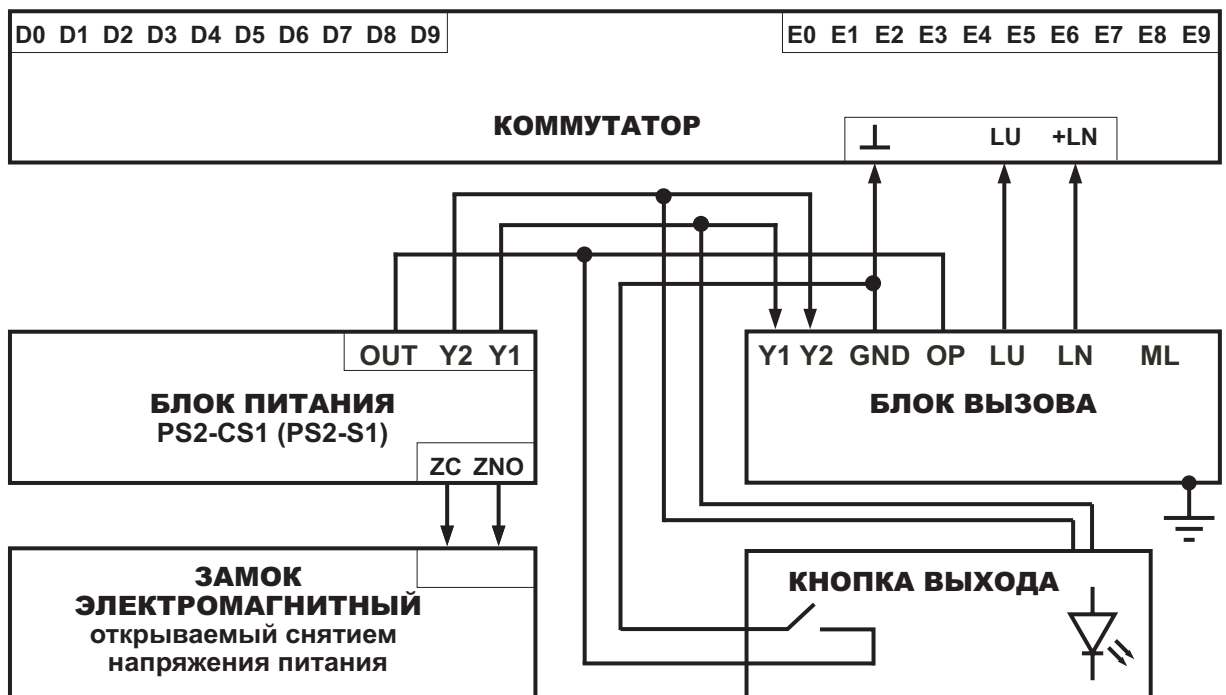

# МОНТАЖНАЯ СХЕМА СОЕДИНЕНИЯ БЛОКОВ ДОМОФОНА

СХЕМЫ ПОДКЛЮЧЕНИЯ ЗАМКОВ, НЕ ИМЕЮЩИХ СОБСТВЕННОЙ ПЛАТЫ УПРАВЛЕНИЯ

СХЕМА ПОДКЛЮЧЕНИЯ ВИДЕОКАНАЛА БЛОКА ВЫЗОВА DP400-TDC16 С ДВУМЯ ВИДЕОРАЗВЕТВИТЕЛЯМИ

Примечание. \*Резистор 3К используется только при применении устройств VIZIT M401,402.