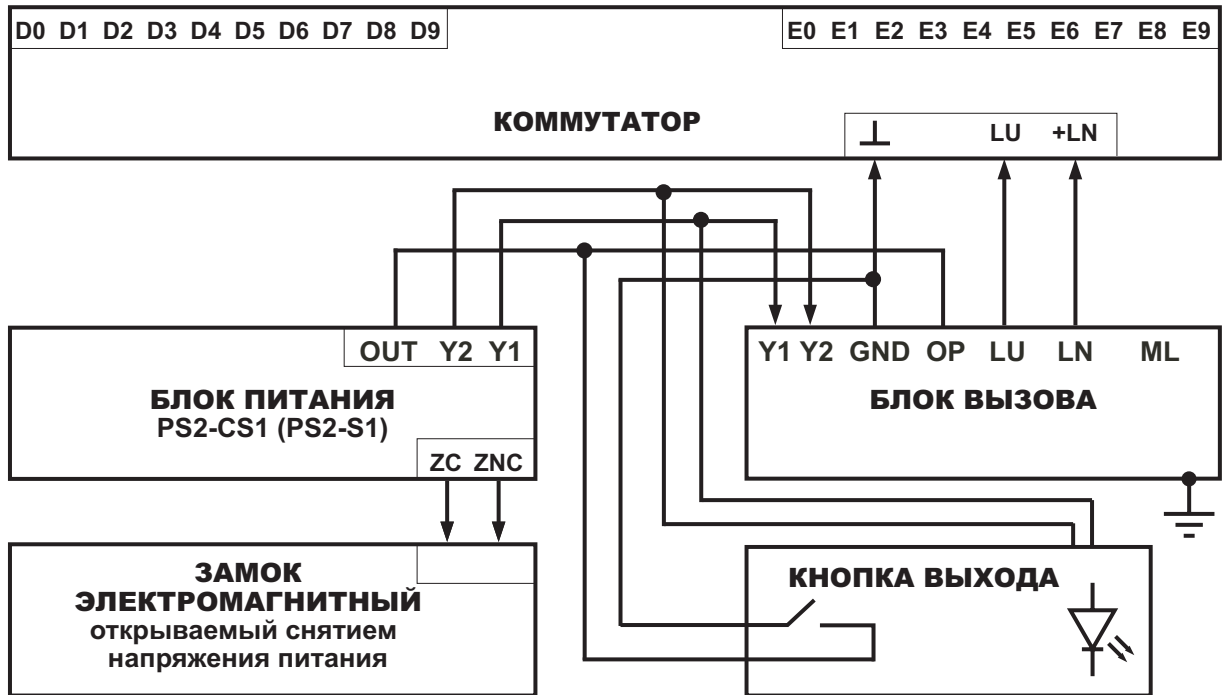

# МОНТАЖНАЯ СХЕМА СОЕДИНЕНИЯ БЛОКОВ ДОМОФОНА

СХЕМЫ ПОДКЛЮЧЕНИЯ ЗАМКОВ, НЕ ИМЕЮЩИХ СОБСТВЕННОЙ ПЛАТЫ УПРАВЛЕНИЯ

СХЕМА ПОДКЛЮЧЕНИЯ ВИДЕОКАНАЛА БЛОКА ВЫЗОВА DP400-TDC16 С ДВУМЯ ВИДЕОРАЗВЕТВИТЕЛЯМИ

Примечание. \*Резистор 3К используется только при применении устройств VIZIT M401,402.