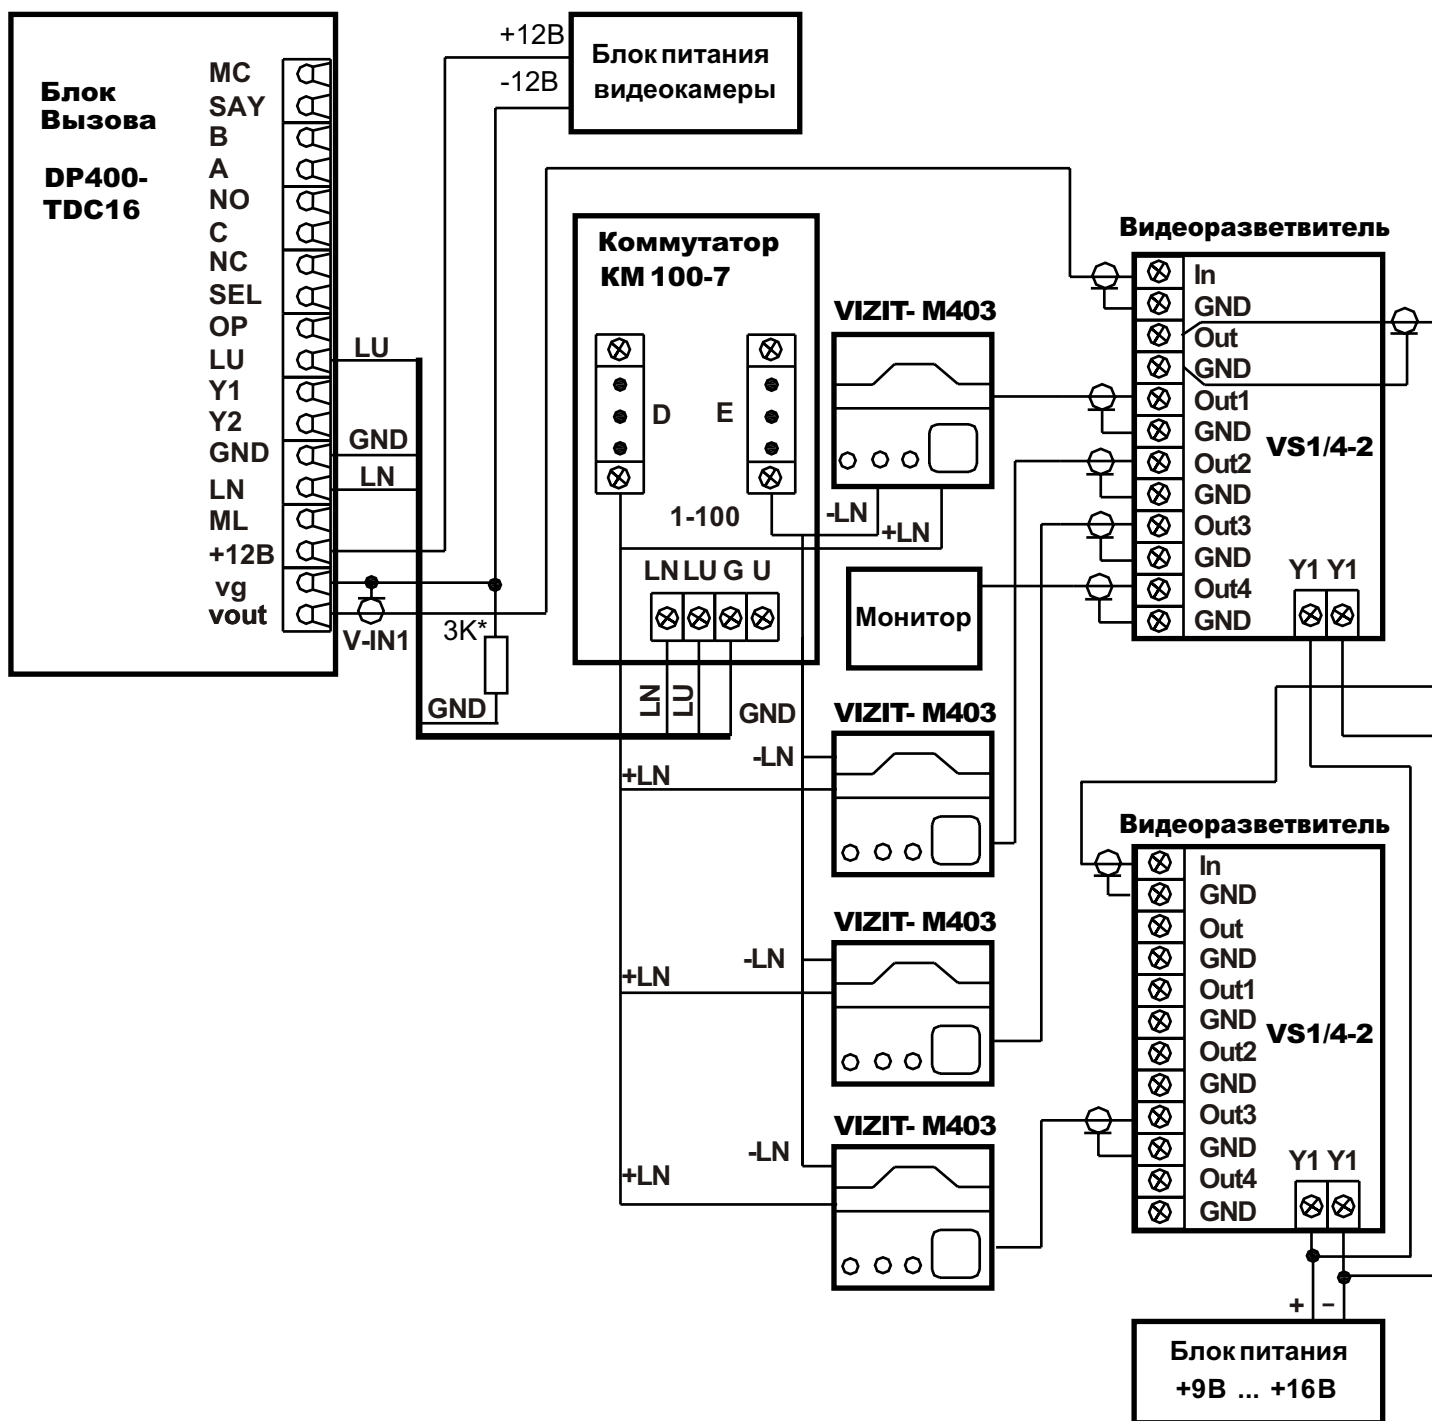

# МОНТАЖНАЯ СХЕМА СОЕДИНЕНИЯ БЛОКОВ ДОМОФОНА

СХЕМЫ ПОДКЛЮЧЕНИЯ ЗАМКОВ, НЕ ИМЕЮЩИХ СОБСТВЕННОЙ ПЛАТЫ УПРАВЛЕНИЯ

СХЕМА ПОДКЛЮЧЕНИЯ ВИДЕОКАНАЛА БЛОКА ВЫЗОВА DP400-TDC16 С ДВУМЯ ВИДЕОРАЗВЕТВИТЕЛЯМИ

Примечание. \*Резистор 3К используется только при применении устройств VIZIT M401,402.