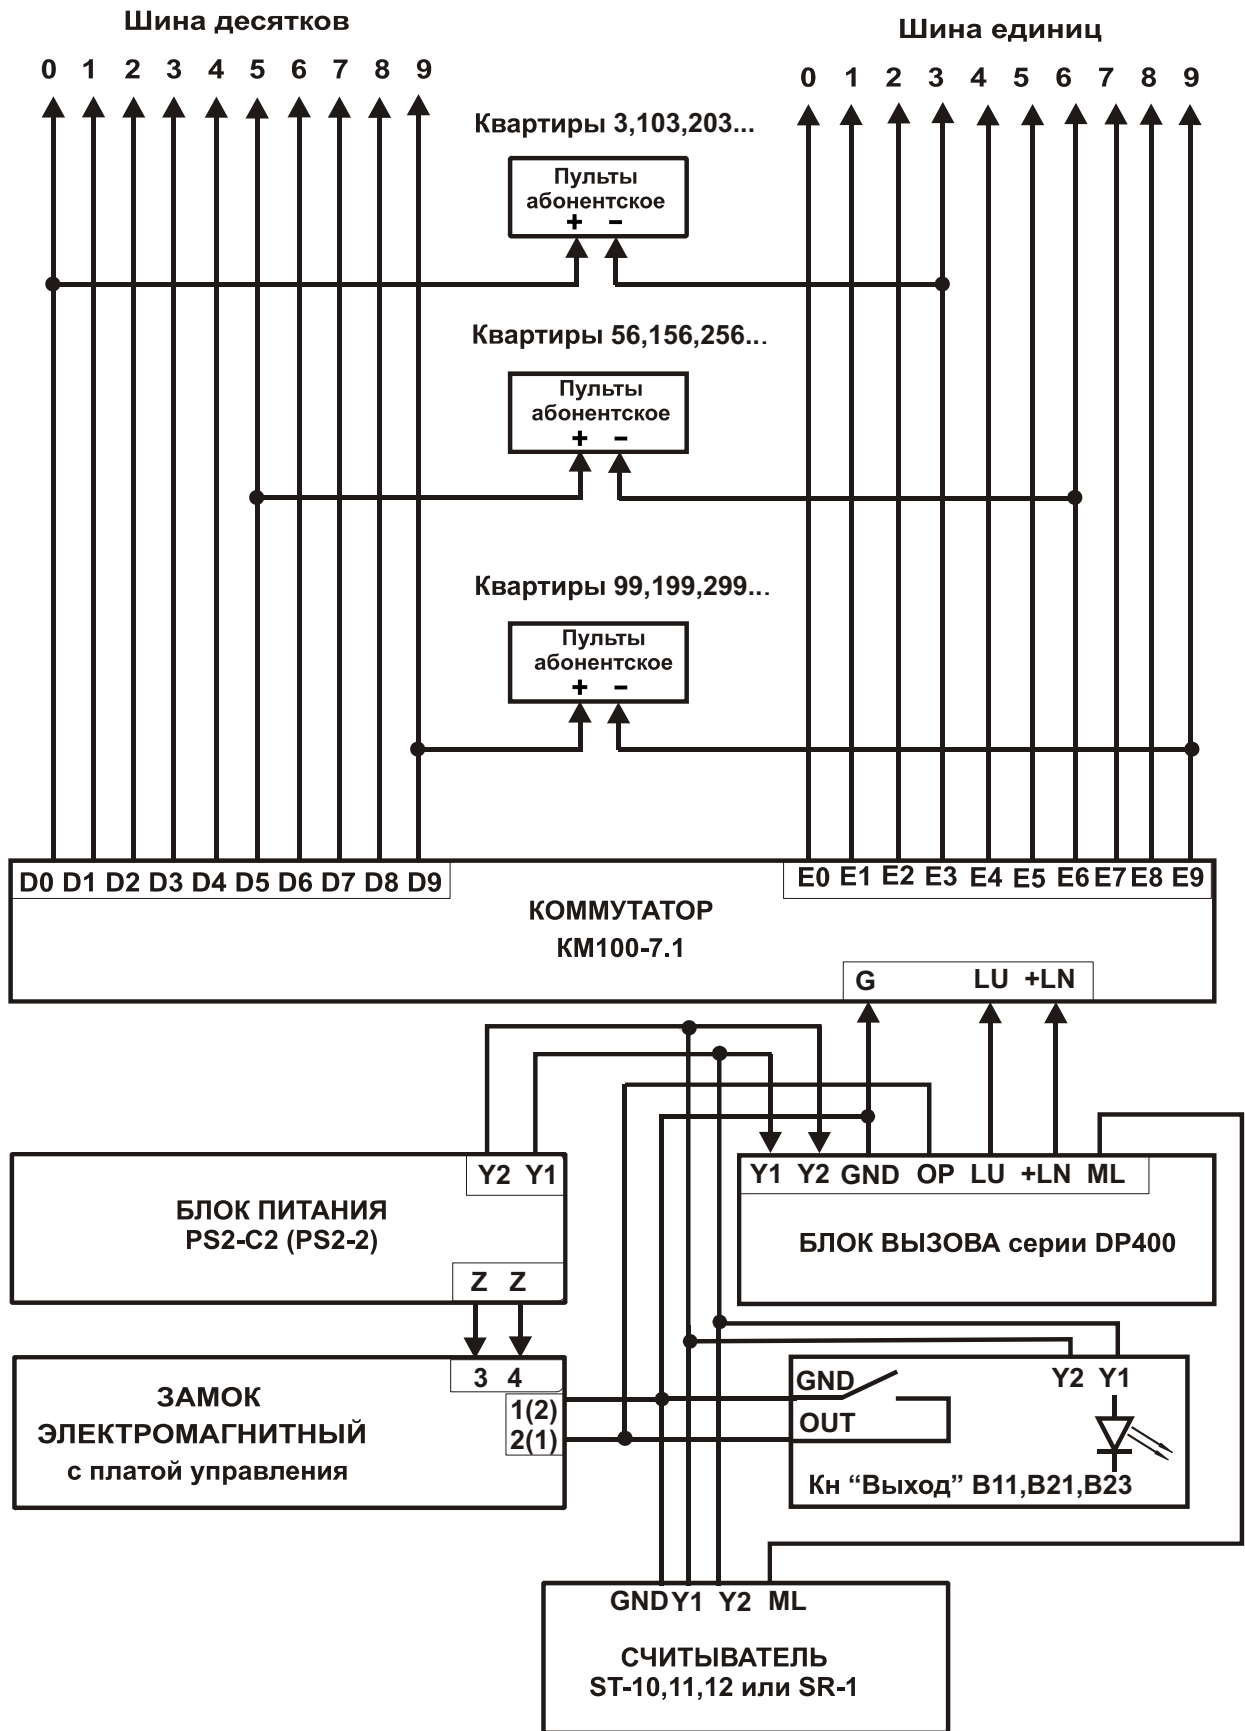

# МОНТАЖНАЯ СХЕМА СОЕДИНЕНИЯ БЛОКОВ ДОМОФОНА

СХЕМЫ ПОДКЛЮЧЕНИЯ ЗАМКОВ, НЕ ИМЕЮЩИХ СОБСТВЕННОЙ ПЛАТЫ УПРАВЛЕНИЯ

СХЕМА ПОДКЛЮЧЕНИЯ ВИДЕОКАНАЛА БЛОКА ВЫЗОВА DP400-TDC16 С ДВУМЯ ВИДЕОРАЗВЕТВИТЕЛЯМИ

Примечание. \*Резистор 3К используется только при применении устройств VIZIT M401,402.