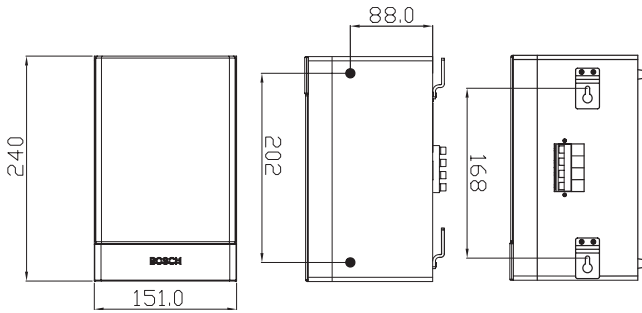

Размеры в мм