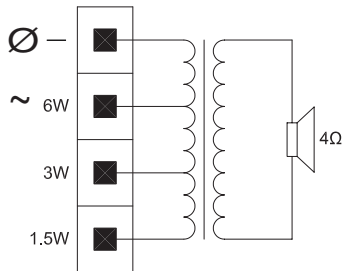

Принципиальная схема