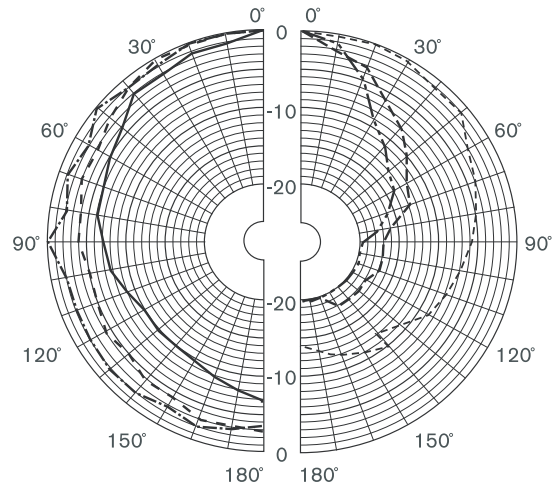

Размеры в мм

Принципиальная схема

Частотная характеристика

Горизонтальная полярная диаграмма (для розового шума)

Вертикальная полярная диаграмма (для розового шума)

**Техническое описание****Электрические\***

\*) Данные о технических характеристиках согласно IEC 60268-5

**Механические характеристики**

Размеры (В x Ш x Г)	240 x 151 x 138 мм
Вес	0,8 кг
Цвет	Черный (D) или белый (L)
корпус / ткань (D)	Соответствует RAL 9004 / RAL 9004
корпус / ткань (L)	Соответствует RAL 9010 / RAL 7044