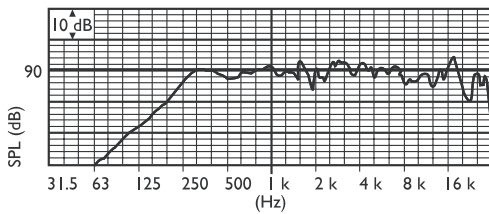

Размеры в мм

Принципиальная схема

Частотная характеристика

Горизонтальная полярная диаграмма (для розового шума)

Вертикальная полярная диаграмма (для розового шума)

**Техническое описание****Электрические\***