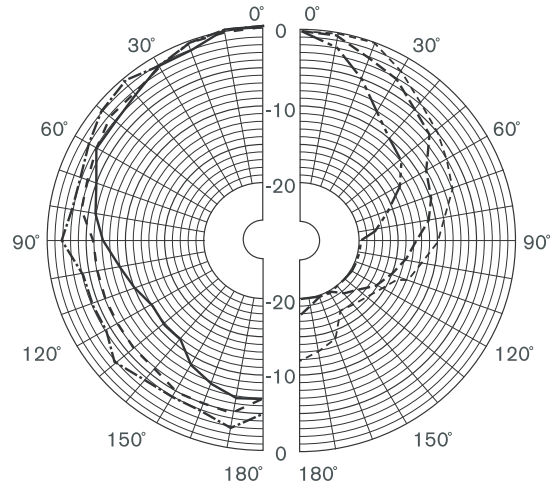

Размеры в мм

Принципиальная схема

Частотная характеристика

Горизонтальная полярная диаграмма (для розового шума)

Вертикальная полярная диаграмма (для розового шума)

**Техническое описание****Электрические\***

\*) Данные о технических характеристиках согласно IEC 60268-5

**Механические характеристики**

Размеры (В x Ш x Г)	240 x 151 x 138 мм
Вес	0,8 кг
Цвет	Черный (D) или белый (L)
корпус / ткань (D)	Соответствует RAL 9004 / RAL 9004
корпус / ткань (L)	Соответствует RAL 9010 / RAL 7044