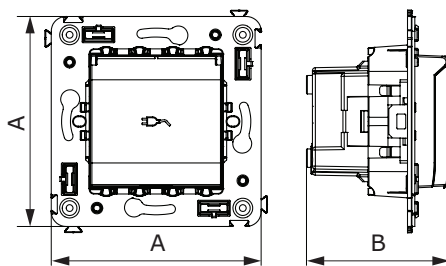

Розетка электрическая с заземлением, со шторками и защитной крышкой для монтажа в стену

Назначение:

- для монтажа в подрозеточные коробки (код 59301);
- подключение оргтехники, бытовых приборов и т. д.

Характеристики:

- диаметр отверстий для ввода кабелей – 3 мм (по 2 отверстия на одну клемму);
- винтовые зажимы;
- защитные шторки;
- фиксация в подрозеточную коробку при помощи саморезов;
- шаблон для зачистки кабеля – 11 мм;
- номинальный ток – 16 А;
- номинальное напряжение – 230 В.

Кол-во модулей	Габаритные размеры, мм		Вес, кг/шт.	Цвет	Без подсветки	Лампа подсветки
	A	B				
2	70,9	48,4	0,083	белое облако	4400013	440000L
				черный квадрат	4402013	440000S
				закаленная сталь	4404013	440000S
				ванильная дымка	4405013	440000L

Назначение:

- для монтажа в подрозеточные коробки (код 59301);
- включение/выключение освещения.

Характеристики:

- диаметр отверстий для ввода кабелей – 3 мм (по 2 отверстия на одну клемму);
- винтовые зажимы;
- фиксация в подрозеточную коробку при помощи саморезов;
- шаблон для зачистки кабеля – 11 мм;
- номинальный ток – 16 А;
- номинальное напряжение – 230 В.