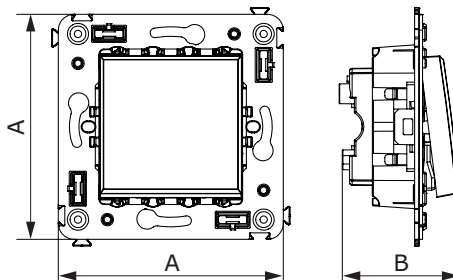

USB зарядное устройство 5 В – 2,1 А для монтажа в стену

Назначение:

- для монтажа в подрозеточные коробки (код 59301);
- используется для подзарядки электронных гаджетов.

Характеристики:

- винтовые зажимы;
- номинальное напряжение – 220 В;
- частота – 50–60 Гц.

Кол-во модулей	Габаритные размеры, мм		Вес, кг/шт.	Цвет	Код
	A	B			
2	70,9	45,4	0,078	белое облако	4400543
				черный квадрат	4402543
				закаленная сталь	4404543
				ванильная дымка	4405543

Выключатель однополюсный для монтажа в стену

Назначение:

- для монтажа в подрозеточные коробки (код 59301);
- включение/выключение освещения.

Характеристики:

- диаметр отверстий для ввода кабелей – 3 мм (по 2 отверстия на одну клемму);
- винтовые зажимы;
- фиксация в подрозеточную коробку при помощи саморезов;
- шаблон для зачистки кабеля – 11 мм;
- номинальный ток – 16 А;
- номинальное напряжение – 230 В.