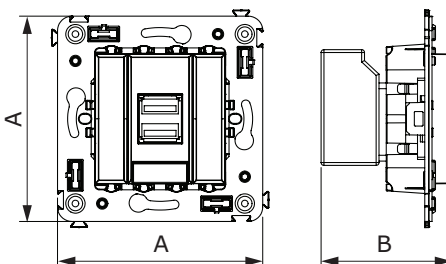

USB зарядное устройство 5 В – 2,1 А для монтажа в стену

Назначение:

- для монтажа в подрозеточные коробки (код 59301);
- используется для подзарядки электронных гаджетов.

Характеристики:

- винтовые зажимы;
- номинальное напряжение – 220 В;
- частота – 50–60 Гц.

Кол-во модулей	Габаритные размеры, мм		Вес, кг/шт.	Цвет	Код
	A	B			
2	70,9	45,4	0,078	белое облако	4400543
				черный квадрат	4402543
				закаленная сталь	4404543
				ванильная дымка	4405543