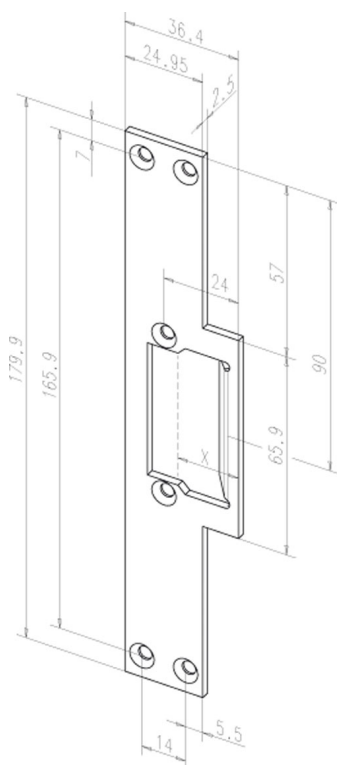

Flat striking plate

-----16940-01

Короткая запорная планка с вырезом под язычок.

Обзор преимуществ

- Возможна установка DIN слева или справа
- С направляющей и лапкой

Технические данные

Длина	179.9 мм
Ширина	36.4 мм
Толщина	2.5 мм
Вырез под ригель направляющая	Нет
направляющая	Да