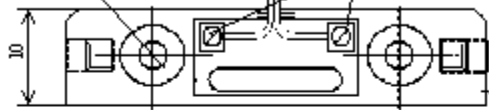

2 отв. $\varnothing 3,2$

КЛЕЙ ЛЮБЫ ДЛИ
ПОДЖИВЛЯЮЩИЙ

Датчик

Магнит

Декоративная
крышка

$25 \pm 0,1$

45

Для системы
отжать защелку
отверстия