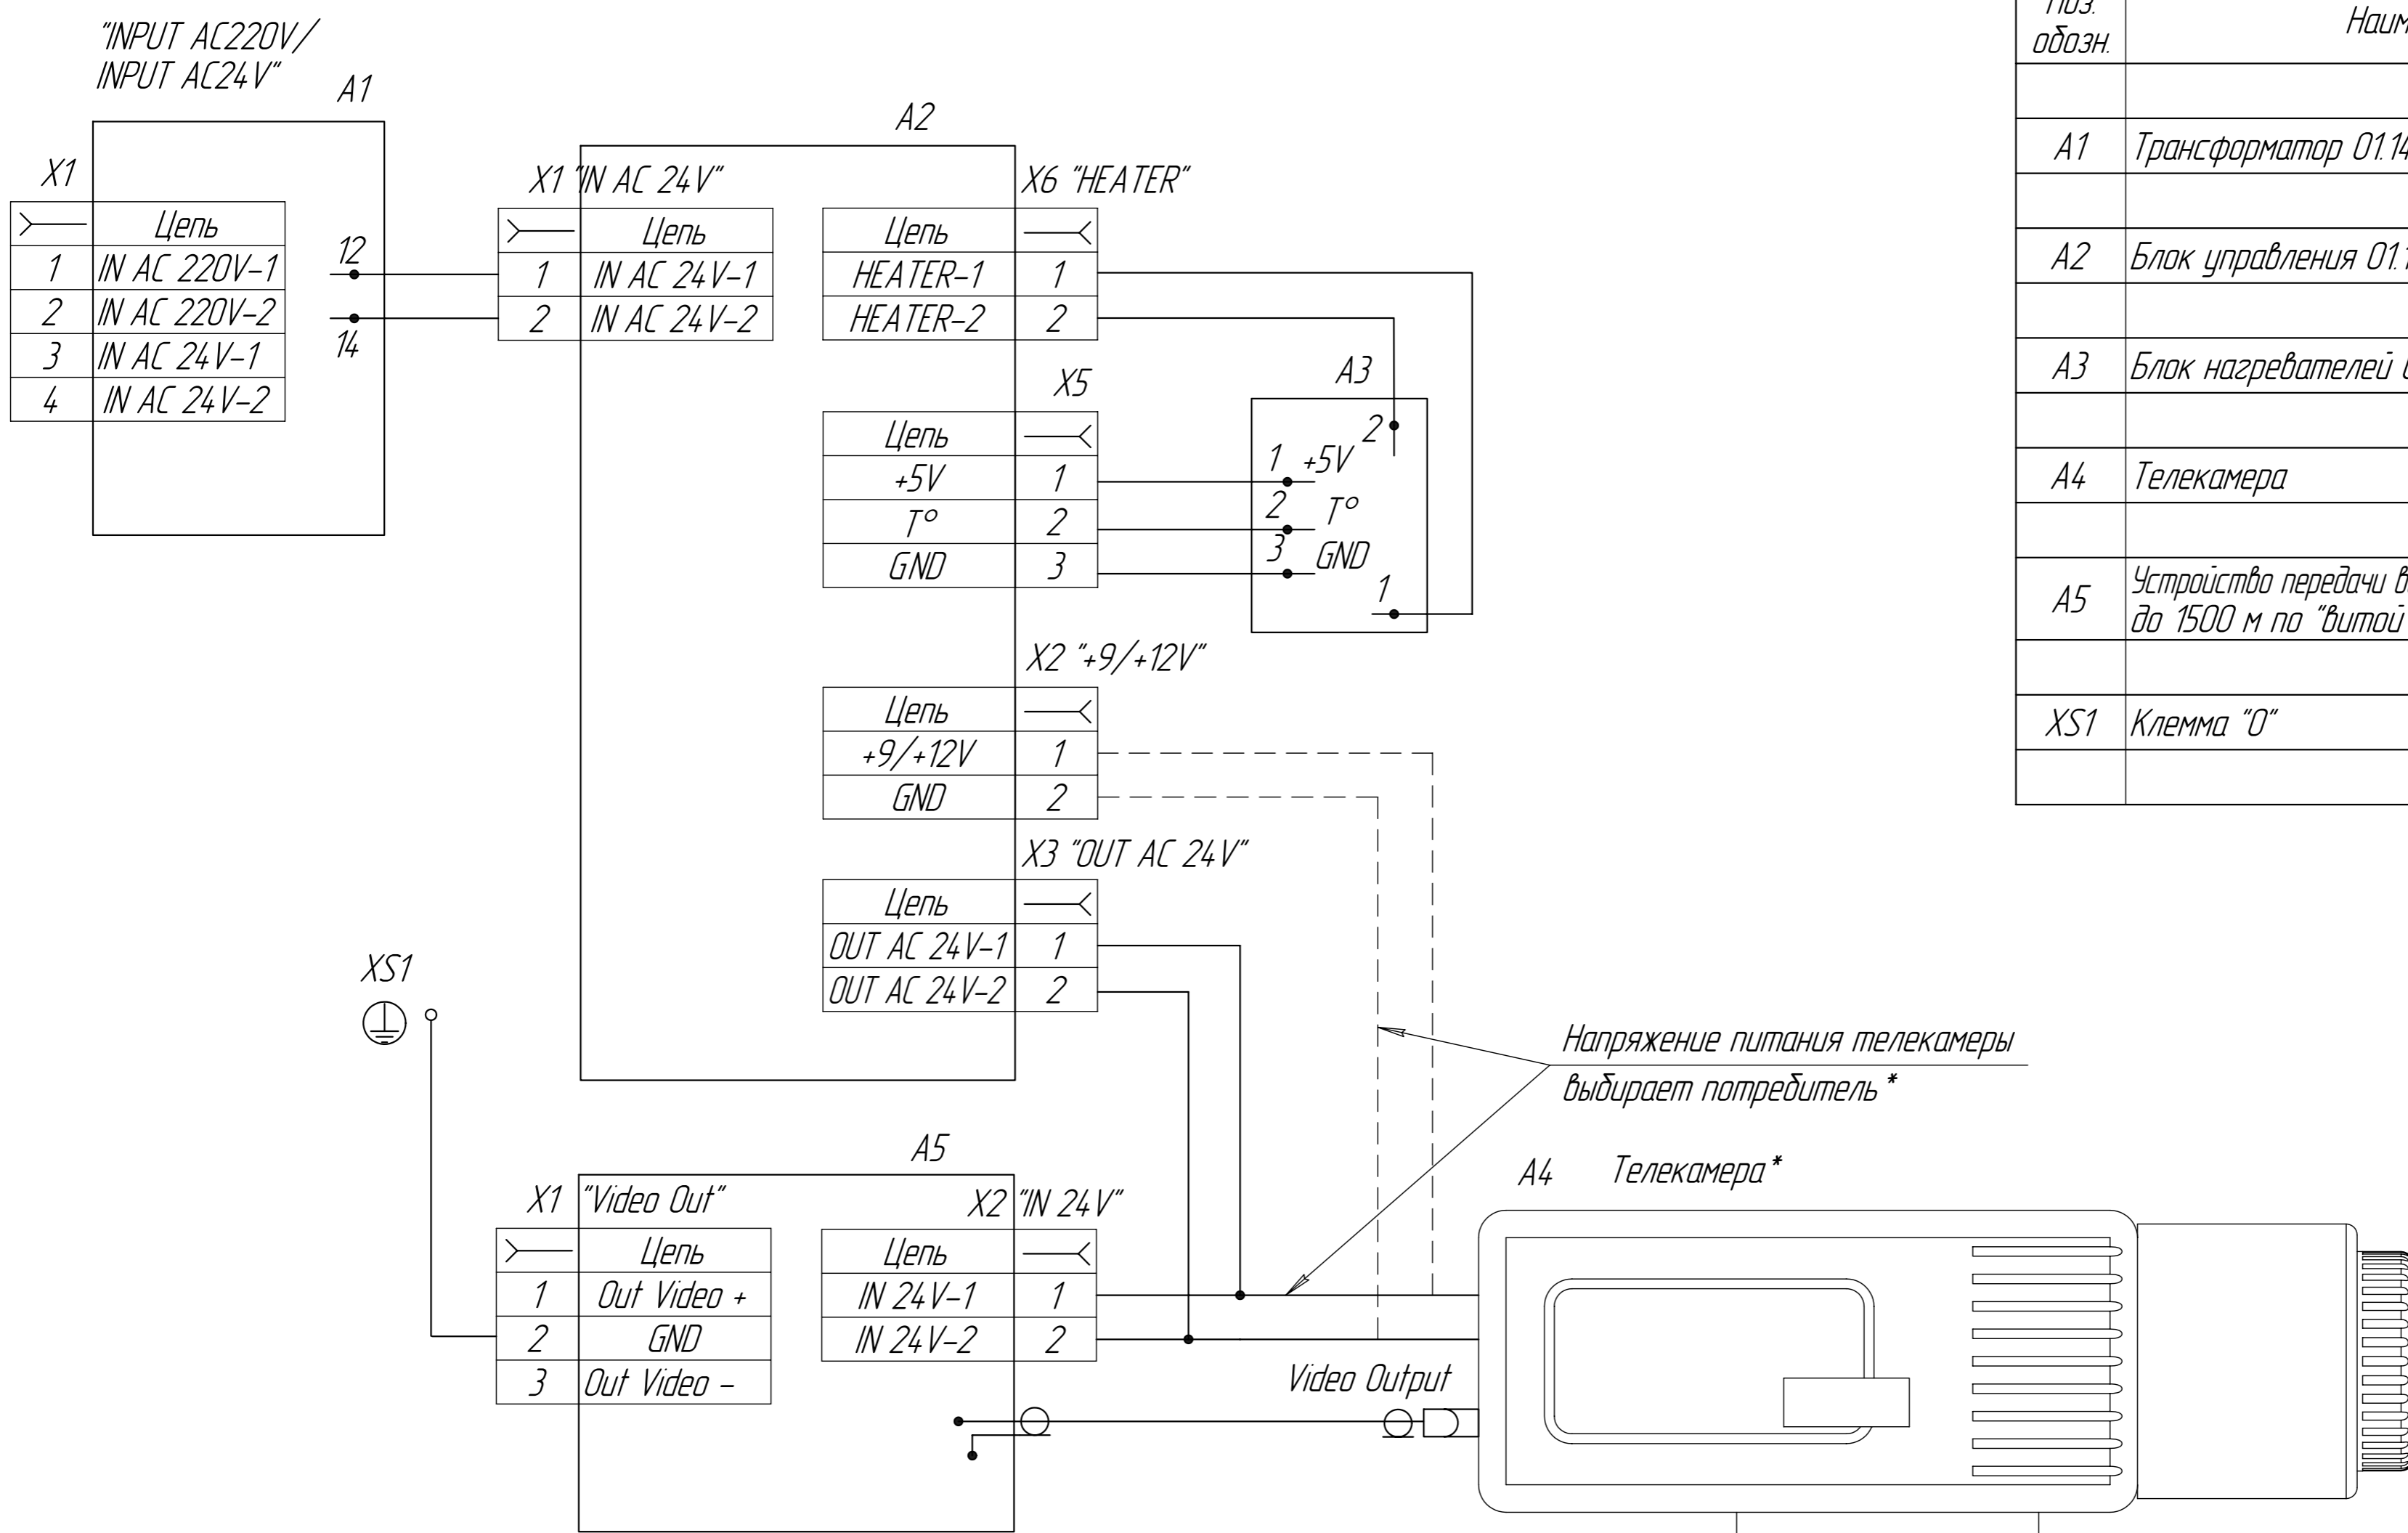

Поз. обозн.	Наименование	Кол.	Примечание
A1	Трансформатор 01140	1	
A2	Блок управления 01110	1	
A3	Блок нагревателей 01220	1	
A4	Телекамера	1	
A5	Устройство передачи видеосигнала на расстояние до 1500 м по "витой паре" с грозозащитой	1	
XS1	Клемма "0"	1	

Напряжение питания телекамеры выбирает потребитель *

				Э		
Изм./Лист	№ докум.	Подп.	Дата	Термокажух SV26-03/04		
Разраб.				Лит	Масса	Масштаб
Проб.						-
Т.контр.				Лист	Листов	1
И.контр.						
Утв.						

Копировал

Формат А2