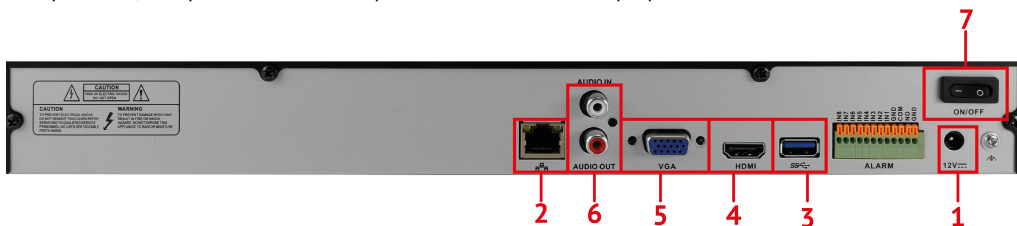

## ТЕХНИЧЕСКИЙ ПАСПОРТ ИЗДЕЛИЯ TRASSIR MiniNVR 2216R

**TRASSIR MiniNVR 2216R** – сетевой видеорегиcтpатор для построения систем видеонаблюдения на базе IP-камер. Запись, воспроизведение и отображение до 16 каналов в разрешении до 4K.

### Описание задней панели видеорегиcтpатора<sup>1</sup>:

- |   |   |
|---|---|
| 1. Разъём блока питания 12В             | 5. Разъём D-SUB(VGA) для подключения монитора |
| 2. Разъём RJ-45 для Ethernet            | 6. Аудиовход/аудиовыход                       |
| 3. Разъём USB 3.0                       | 7. Кнопка включения / выключения              |
| 4. Разъём HDMI для подключения монитора |   |

# Характеристики устройства:

		Общие характеристики
Операционная система	TRASSIR OS (на базе ОС Linux)	
Максимальная нагрузка	<b>H.264:</b> 16 IP-камер 8MP@15fps или 1 IP-камера 12MP@15fps + 15 IP-камер 8MP@15fps	<b>H.265:</b> 16 IP-камер 8MP@15fps
	Формат сжатия Каналов видео	
Удаленное подключение к регистратору <sup>3</sup>	Подключение, просмотр живого видео/архива: <ul style="list-style-type: none"><li>• с клиентского приложения TRASSIR</li><li>• из веб-браузера</li><li>• с мобильного клиента Android / iOS</li><li>• облачное подключение</li></ul>	
Напряжение питания	DC 12В	
Потребляемая предельная мощность	до 60 Вт	
Рабочий температурный режим	0...30°C	
Габариты (ШхГхВ), мм	382 x 332 x 47	
Размеры упаковки, мм	488 x 371 x 98	
Вес (БРУТТО), кг	3.15	

		Запись
Количество потоков	2	
Разрешение осн. потока	до 12MP <sup>5</sup>	
Разрешение доп. потока	до 720p <sup>5</sup>	
Тип потока	видео, видео и аудио <ul style="list-style-type: none"><li>• Осн. поток: до 8 Мбит/с</li><li>• Доп. поток: до 1 Мбит/с</li></ul>	
Битрейт на канал		
Битрейт аудио	в соответствии с подключенной IP - камерой	