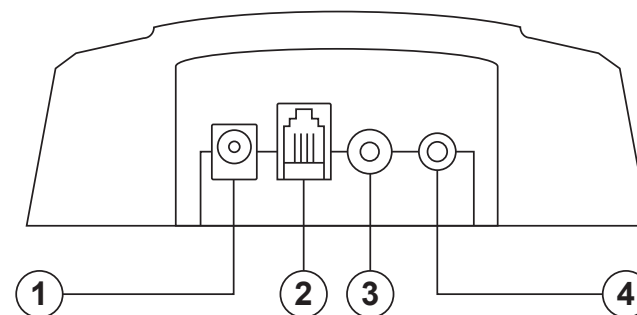

Назначение разъемов пульта STELBERRY S-760

1 питание

Разъем для подключения блока питания, идущего в комплекте.

2 разъем для соединения с коммутатором

При помощи кабеля, идущего в комплекте необходимо соединить пульт с коммутатором