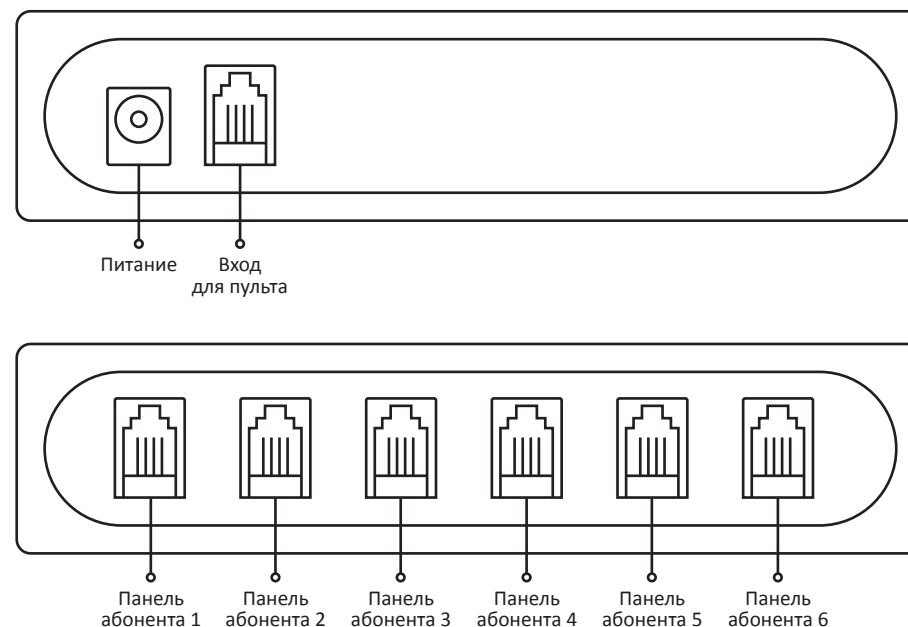

Клавиша «SPEAK» предназначена для ручного управления переговорным устройством клиент-кассир в режиме «симплекс». Для удобства использования, кнопка расположена на передней части пульта кассира.

Клавиша «SPEAK» становится активной при переводе дуплексного переговорного устройства в режим «симплекс». В режиме «симплекс» кассир постоянно слышит клиента. Для того, чтобы сказать что-нибудь абоненту, необходимо нажать и удерживать клавишу «SPEAK».

Управление функцией громкого оповещения осуществляется нажатием кнопки «TALK». При нажатии и удержании этой клавиши происходит прекращение связи с текущей панелью и появляется сигнал на линейном разъеме громкого оповещения, расположенном в задней части пульта. При отпускании кнопки «TALK», связь с панелью клиента мгновенно восстанавливается.

Клавиши связи с абонентами позволяют включить двустороннюю связь с любой из панелей. Повторное нажатие на текущую клавишу связи с абонентом прекращает связь. Также можно переключаться между панелями абонентов. При нажатии на панели абонента кнопки вызова, на пульте будет мигать клавиша соответствующего канала. При нажатии на мигающий канал, он включится.

Назначение разъемов 6-канального коммутатора для модели STELBERRY S-760

Подключение пульта и панелей к 6-канальному коммутатору

Питание - разъем предназначен для подключения блока питания, идущего в комплекте.

Вход для пульта - разъем предназначен для подключения 4-канального пульта оператора S-640, при помощи кабеля, идущего в комплекте.

Панель абонента - входы, предназначенные для подсоединения вызывных панелей абонента STELBERRY S-130, которые приобретаются отдельно.

Соединительные кабели и разъемы поставляются в комплекте с вызывными панелями STELBERRY S-130.