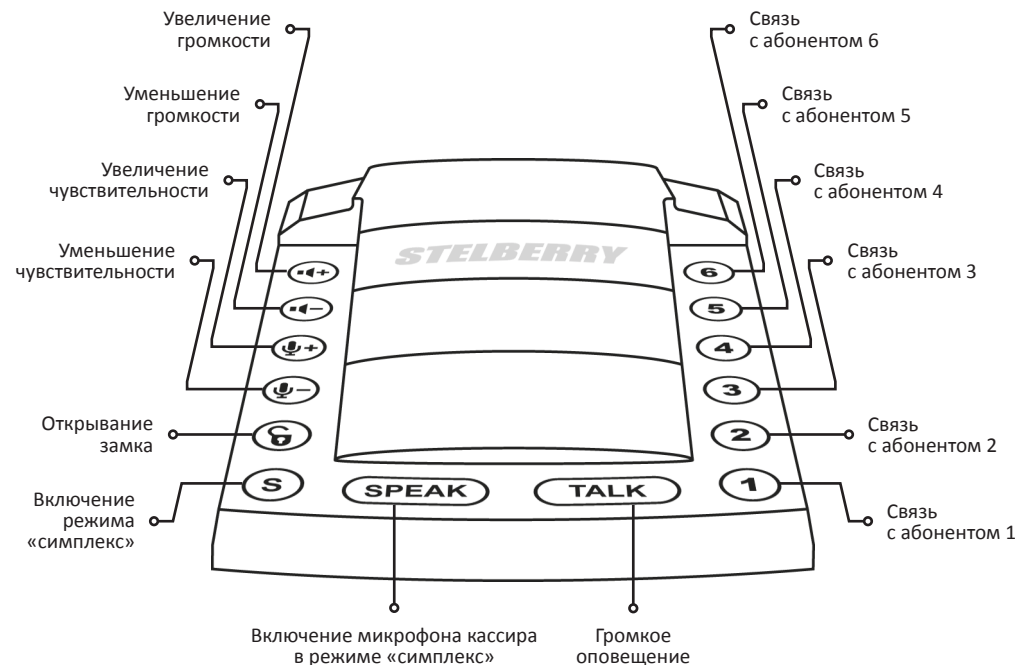

Номер изделия _____

Дата продажи _____

Подпись продавца _____

STELBERRY®

Если необходимо услышать...

Переговорное устройство селекторной связи S-760

stelberry.ru

Назначение клавиш пульта STELBERRY S-760

Назначение разъемов пульта STELBERRY S-760

1 питание

Разъем для подключения блока питания, идущего в комплекте.

2 разъем для соединения с коммутатором

При помощи кабеля, идущего в комплекте необходимо соединить пульт с коммутатором