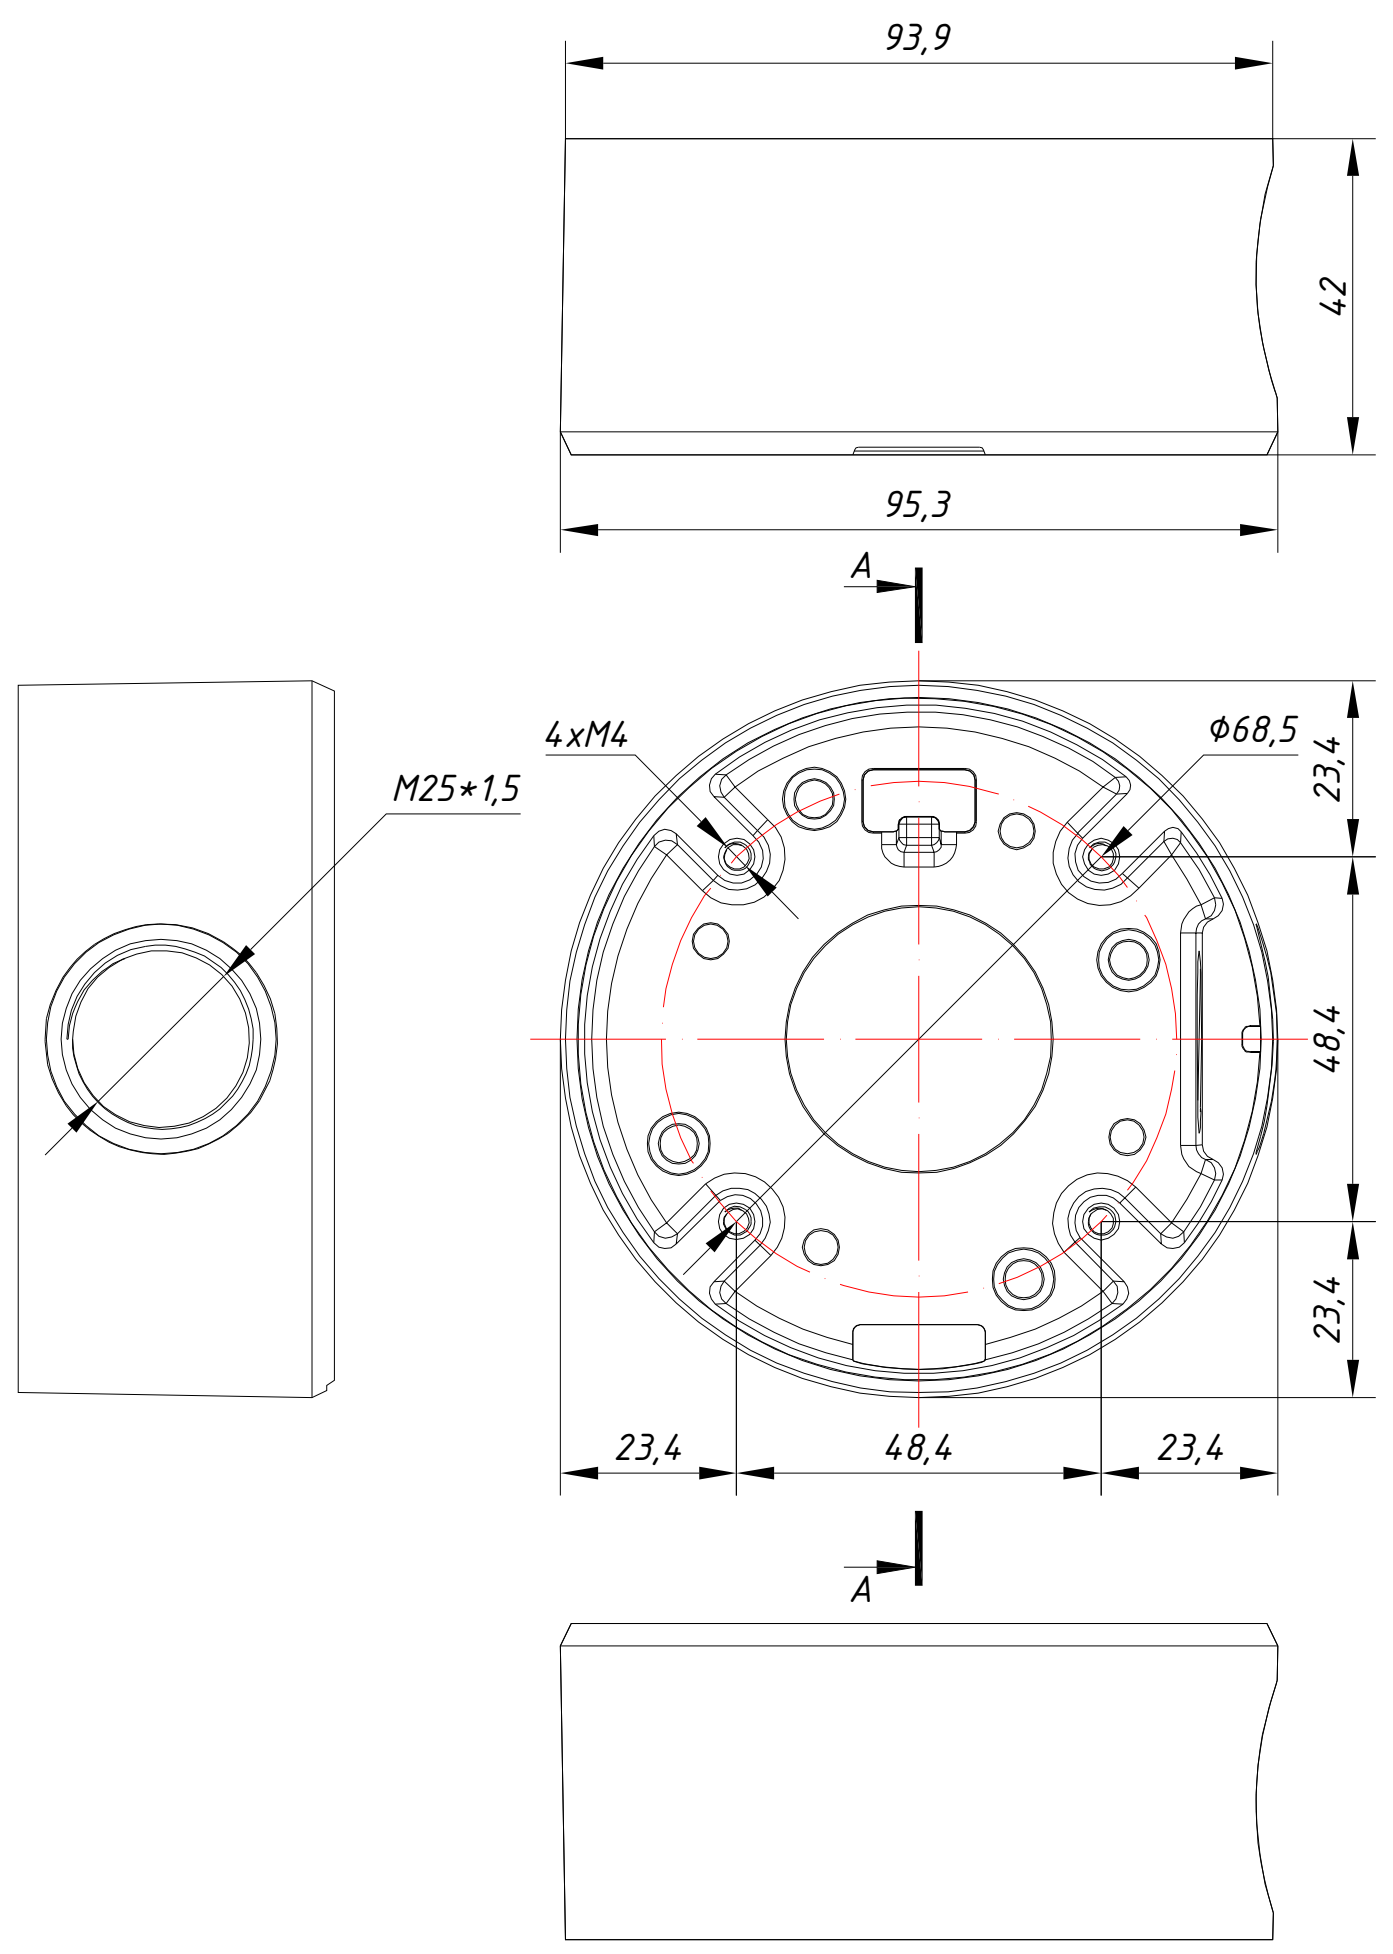

Перв. примеч.
Справ. №

Подп. дата
Инв. № дубл.
Взам. инв. №
Подп. и дата
Инв. № подл.

Изм.	Лист	№ докум.	Подп.	Дата	TR-JB304 427-1-564479	Лит.	Масса	Масштаб
Разраб.		Войцеховская		11.20			0.17	1:1
Пров.		Рыбкин		11.20				
Н. контр.		Рыбкин		11.20				
						Лист	Листов	1