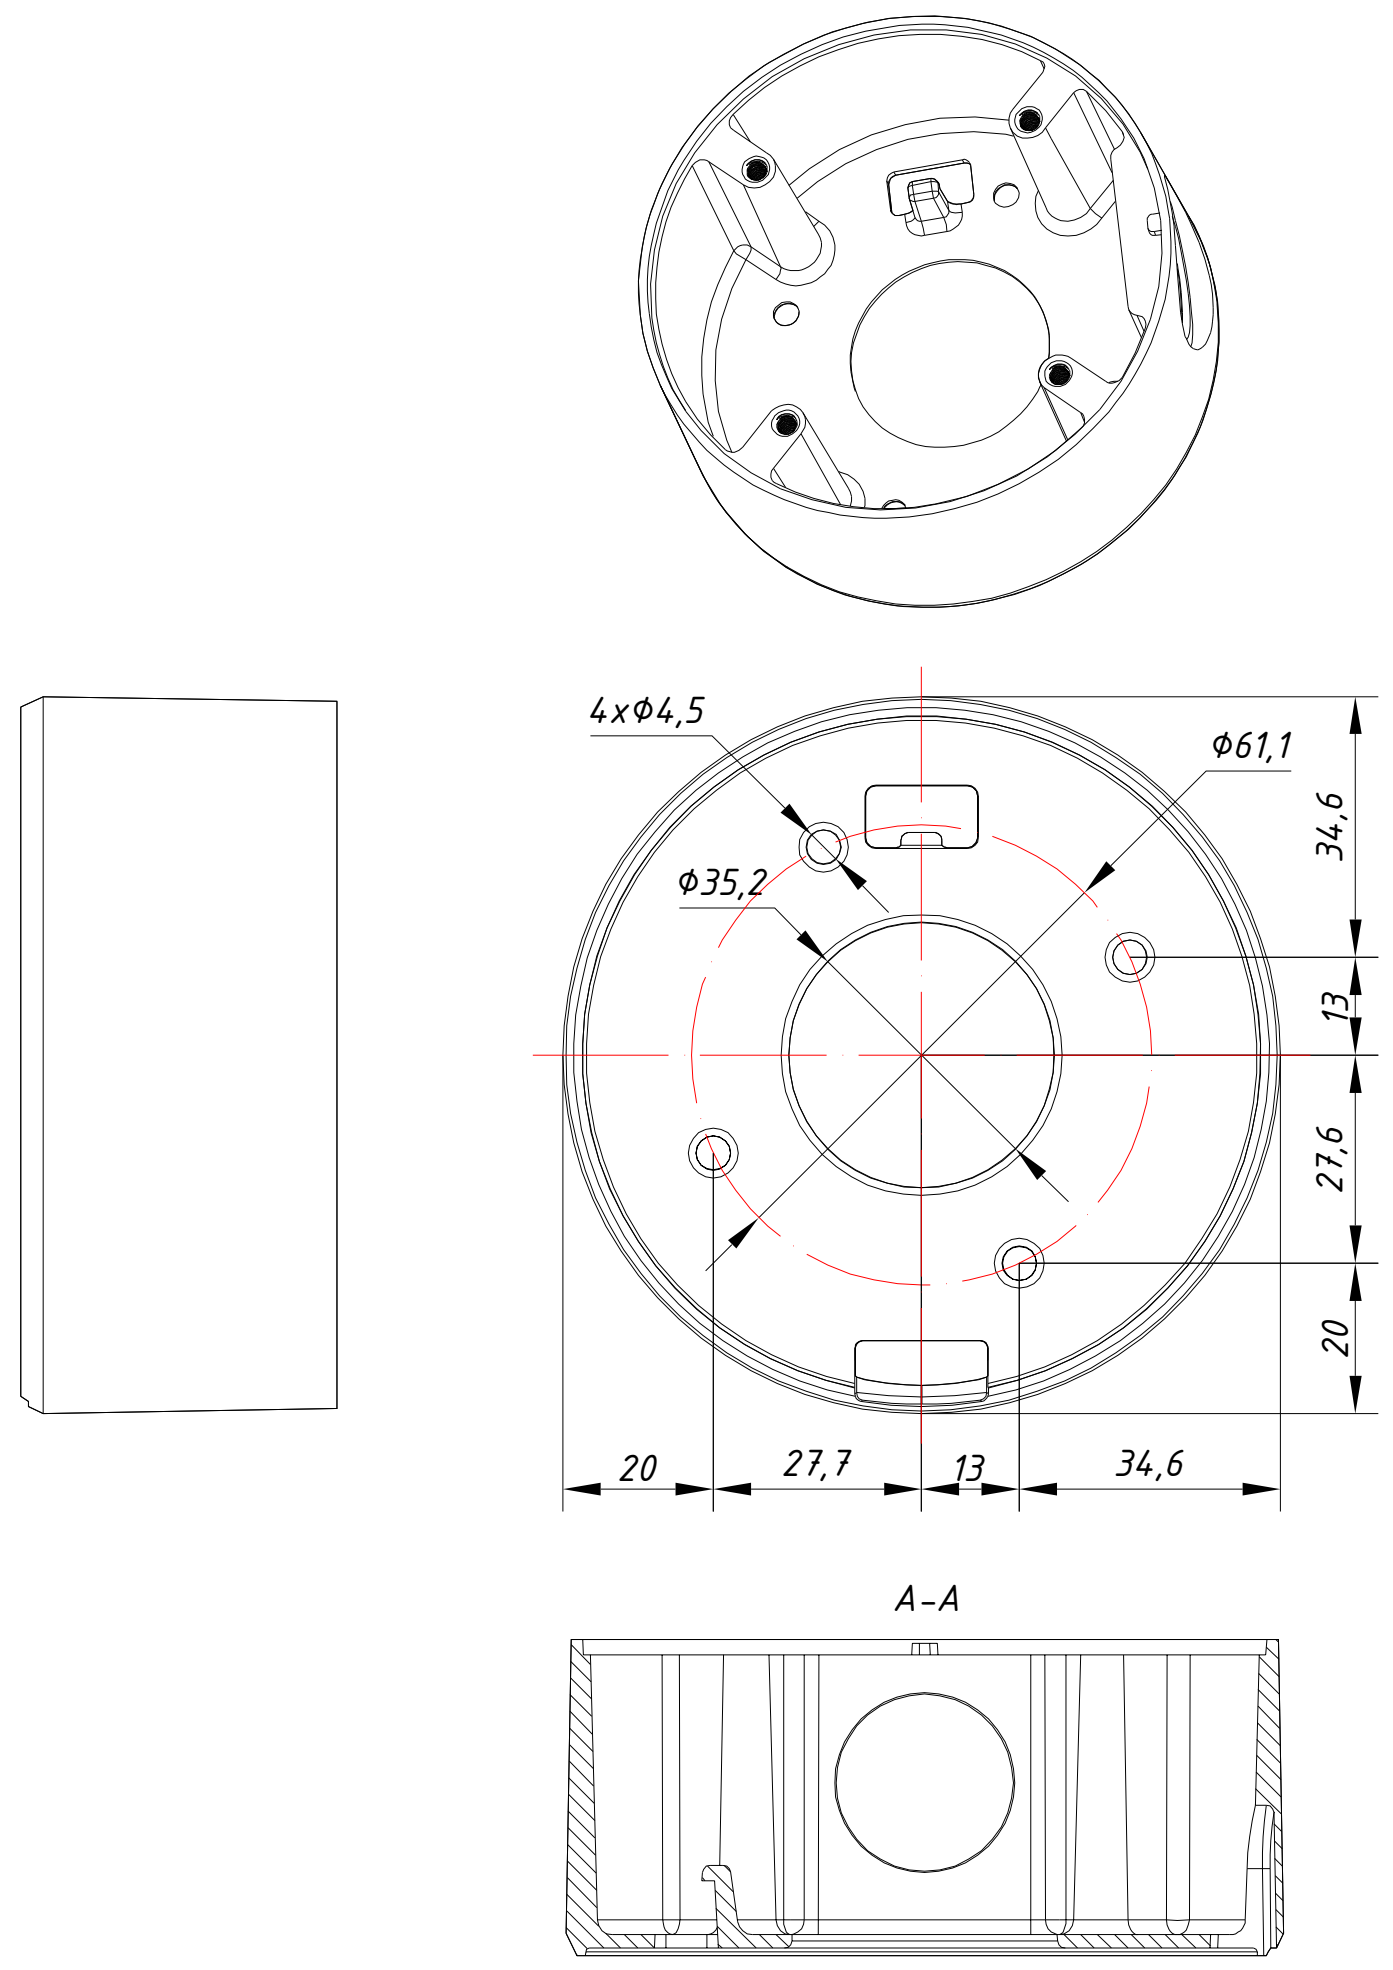

Перв. примеч.
Справ. №

Подп. дата
Инв. № дубл.
Взам. инв. №
Подп. и дата
Инв. № подл.

Изм.	Лист	№ докум.	Подп.	Дата	TR-JB304 427-1-564479	Лит.	Масса	Масштаб
Разраб.		Войцеховская		11.20			0.17	1:1
Пров.		Рыбкин		11.20				
Н. контр.		Рыбкин		11.20				
						Лист	Листов	1