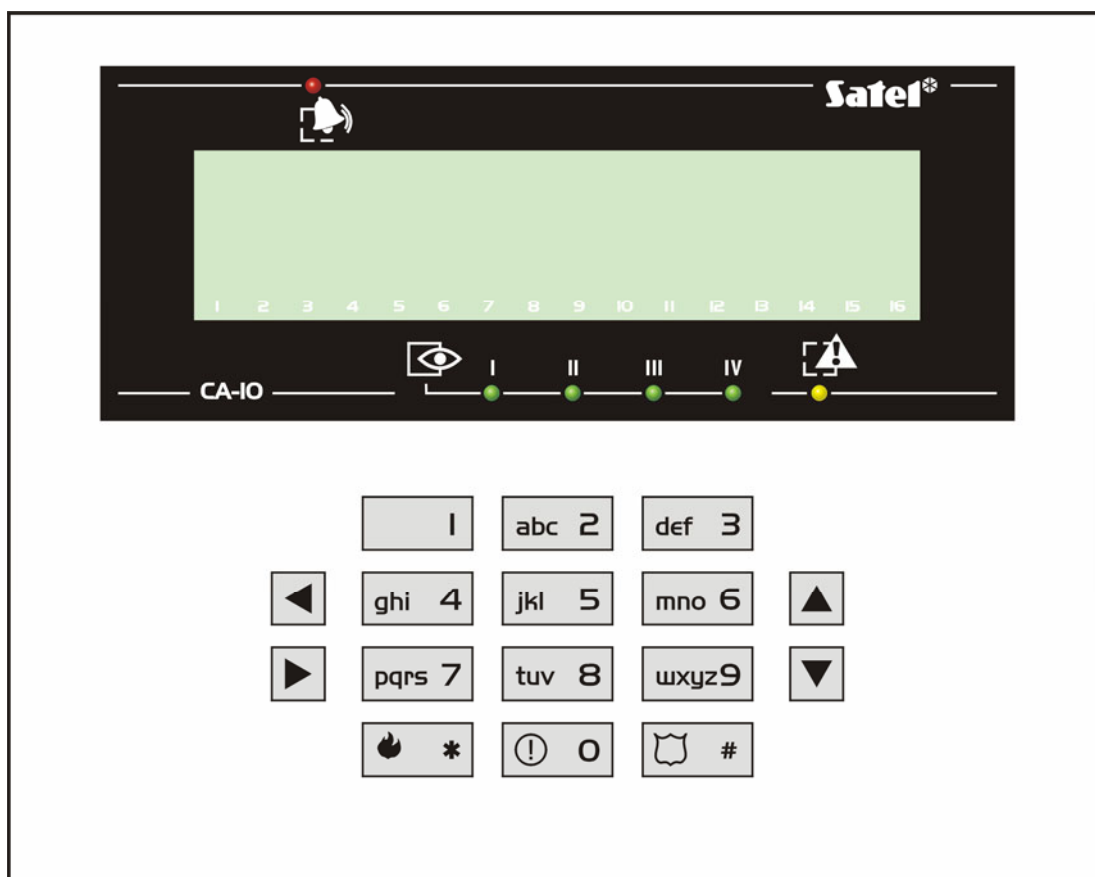

Клавиатуры CA-10 KLCD-L и CA-10 BLUE-L предназначены для управления и программирования ПКП CA-10. Они различаются цветом ЖК-индикатора и подсветки клавиш: зеленым в клавиатуре CA-10 KLCD-L и синим в клавиатуре CA-10 BLUE-L.

Каждая клавиатура имеет 16 клавиш, предназначенных для перемещения по меню, ввода данных и запуска выбранных функций. Кроме того, в ней предусмотрен зуммер, подтверждающий выполняемые на клавиатуре операции и сигнализирующий события, происходящие в системе безопасности.

Рис. 1. Вид клавиатуры.

6 светодиодных индикаторов показывают текущее состояние системы:

ТРЕВОГА (красный цвет) - мигание диода сигнализирует аварию в группе. Диод гаснет после сброса тревоги.

АВАРИЯ (желтый цвет) – мигание светодиода сигнализирует аварию в охранной системе.