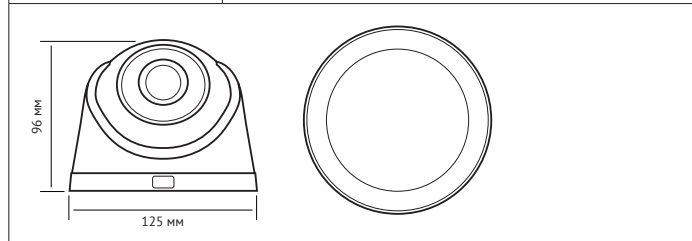

ТЕХНИЧЕСКИЕ ХАРАКТЕРИСТИКИ

Процессор	FH8536H
Матрица	1/2.9" Sony IMX323 CMOS 2M
Максимальное разрешение	2 Мпикс. (1920 x 1080)
Чувствительность	0.01 лк (цвет, F1.2, AGC вкл.) / 0 лк (ИК-подсветка)
Объектив	фиксированный 2,8 мм
ИК-подсветка	дальность подсветки до 25 м, 850 нм
Режим день/ночь	механический ИК-фильтр (цвет / чб / авто)
Динамический диапазон (WDR)	D-WDR (настройка уровня)
Электронный затвор	авто / ручная настройка (1/50 – 1/60000 сек.)
Регулировка усиления	настройка уровня
Компенсация засветки	компенсация задней засветки (BLC)
Баланс белого	динамический (ATW) / автоматическая настройка (AWB) / ручная настройка
Система шумоподавления	2DNR+3DNR (настройка уровня)
Управление	удаленная настройка из меню видеорегистратора с поддержкой технологии UTC (Up-the-Coax)
Видеовыход	1 x BNC поддерживаются форматы AHD, HDTV1, HDCVI и CVBS (960H), установка режима при помощи DIP-переключателей на проводе
Форматы видео	AHD / TVI / CVI / CVBS 960H, 25 кадров / сек.
Расстояние передачи видео	300 м (при использовании коаксиального кабеля 75-3)
Тревожные контакты	нет
Корпус	вандалозащищенный (IK10), уличный, класс защиты от пыли и влаги IP66
Температура эксплуатации	от -40 °C до +50 °C
Питание	12 В пост. ± 10%
Потребление	менее 5 Вт (с подсветкой)
Вес	350 г