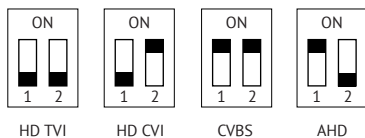

ЭКРАННОЕ МЕНЮ

Настройка параметров изображения и других функций камеры осуществляется непосредственно из меню видеорегистратора с поддержкой функции UTC (Up The Coax), которая позволяет управлять устройствами по коаксиальному кабелю, через который передается видеосигнал.

Для входа в экранное меню камеры и перемещением по нему обратитесь к документации вашего видеорегистратора.

Символ ← обозначает, что для данного раздела существует подменю.

После завершения настройки всех параметров выберите пункт **SAVE-EXIT** – это позволит сохранить все внесенные изменения и выйти из меню камеры.

Для выхода из меню без сохранения изменений выберите режим **EXIT**.

Чтобы выполнить сброс всех параметров на стандартные заводские значения, выберите **RESET**.

Выбор формата передаваемого видео осуществляется при помощи переключателей, расположенных на проводе.

ЭКРАННОЕ МЕНЮ

MAIN MENU

AE	←
WB	←
DAY-NAIGHT	←
VIDEO SETTING	←
LANGUAGE	< ENGLISH >
RESET	
SAVE-EXIT	
EXIT	

MAIN MENU | ГЛАВНОЕ МЕНЮ

Главное меню включает в себя следующие разделы:

AE – настройка параметров экспозиции

WB – баланс белого

DAY-NAIGHT – режим работы ИК-фильтра

VIDEO SETTING – настройка базовых параметров видео, DNR и WDR

LANGUAGE – выбор языка меню

RESET – сброс пользовательских настроек

SAVE-EXIT – выход из меню с сохранением всех изменений

EXIT – выход из меню без сохранения изменений