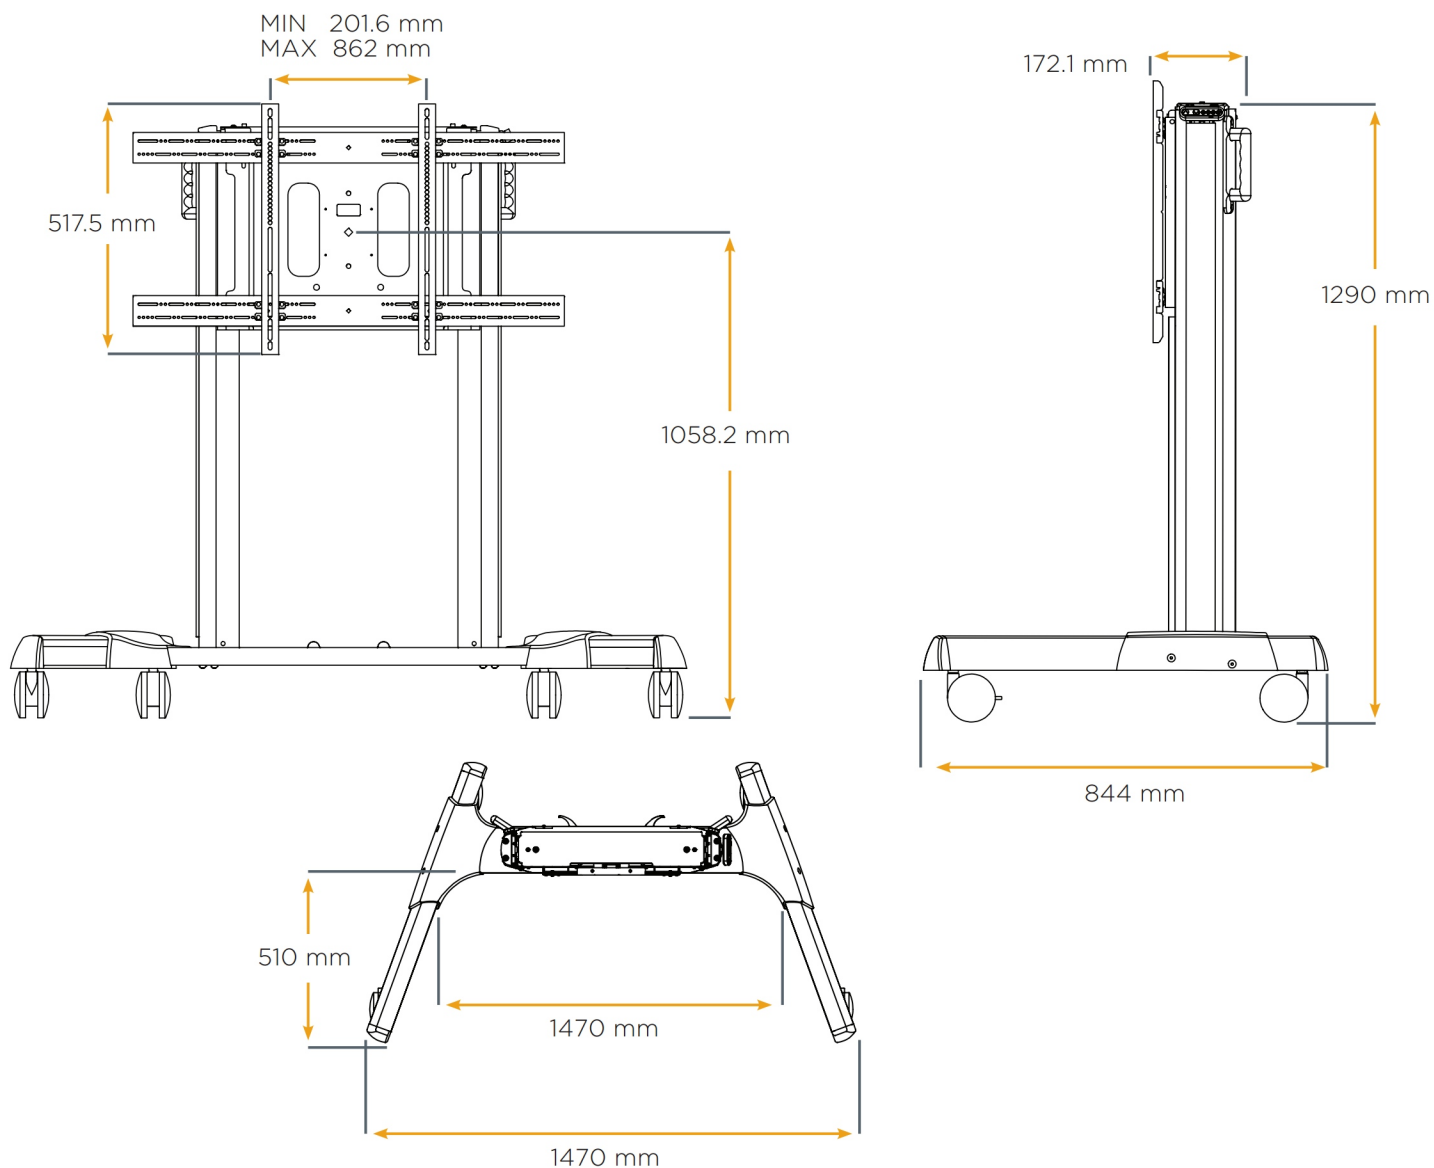

Безопасность.

При возникновении препятствия датчик столкновения сразу же останавливает движение дисплея, чтобы избежать защемления пальцев или повреждения оборудования

Доступность.

Широкий диапазон регулировки высоты. От пола до центра дисплея 105.7-170.8см

Удобство.

Встроенная панель управления. Опционально возможно приобрести пульт и bluetooth-донгл для управления с мобильных устройств

ОСОБЕННОСТИ И ПРЕИМУЩЕСТВА

- Регулировка высоты дисплея осуществляется с помощью встроенной панели управления. Возможность сохранить четыре пресета
- Широкий диапазон регулировки высоты. От пола до центра дисплея 105.7-170.8см
- Современный дизайн, подойдёт как для офиса так и для образовательного учреждения
- Простота сборки
- Встроенный отсек для AV-оборудования
- Система предотвращения столкновения. При возникновении препятствия, движение дисплея моментально останавливается
- Продуманная система прокладки кабелей, исключающая возможность их отсоединения
- В моторизованной серии также доступны:
 - Пристенная стойка (XFD1U)
 - Настенное крепление (XSD1U)

СПЕЦИФИКАЦИЯ

Артикул	Исполнение	Регулировка высоты от пола до центра дисплея	Размеры (В x Ш x Г)	Макс. нагрузка	Вертикальный подъем	VESA	Регулировка уровня	Отсек для оборудования (В x Ш)
XPD1U	Мобильная стойка	105.7 - 170.8 cm	129 x 147 x 84.4 cm	140.6 kg	660 mm	200 x 200 - 860 x 510 mm	25 mm	203 x 406 mm