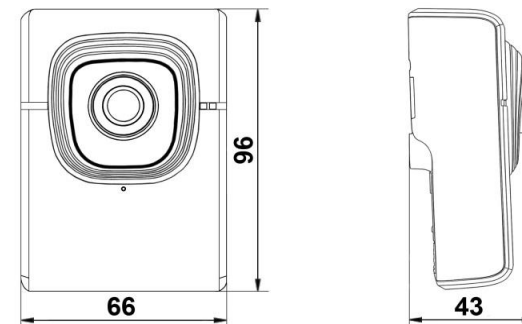

4. Устройство и принцип работы.

Сервис CamDrive позволяет удаленно наблюдать за происходящим в реальном времени с одной или нескольких камер, а также просматривать видеоархив и управлять его настройками, используя только веб-браузер. Установка дополнительного программного обеспечения не требуется. Просмотр видео возможен как с мобильных устройств, например, iPhone, так и с ПК, ноутбуков, планшетов. Видеокамеру с поддержкой сервиса CamDrive необходимо только подключить к сети Интернет и пройти процедуру регистрации в Личном кабинете сервиса CamDrive. Такая простота и легкость в подключении достигается за счет использования уникальных технологий и разработок компании "Бевард".

5. Установка.

ВНИМАНИЕ! Перед включением оборудования внимательно ознакомьтесь с руководством по подключению. Помните, что неправильная установка и настройка оборудования может привести к нарушениям работоспособности и выходу из строя!

ВНЕШНИЕ ИНТЕРФЕЙСЫ

Разъем питания	Предназначен для подключения питающего напряжения к камере
LAN 10/100	Разъем подключения к сети LAN с помощью штекера RJ-45
Слот MicroSD	Разъем для подключения карты памяти MicroSD/MicroSDHC

6. Габаритный чертеж.

7. Сертификация.

Сертификат № TC RU C-RU.AB29.B.02240, серия RU № 0238552

8. Утилизация.

Изделие утилизировать как бытовую технику согласно правилам, установленным органами самоуправления региона утилизации.

9. Гарантийные обязательства.

Гарантийные обязательства представлены на сайте по ссылке:
<http://www.beward.ru/contact/service/>