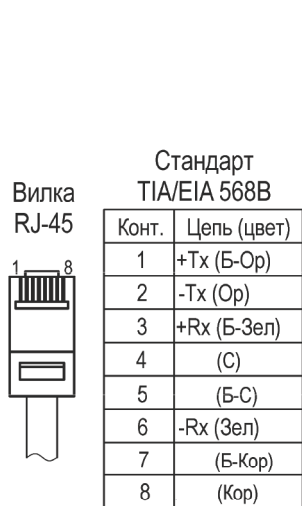

Рис.2 Обжимка кабеля кат.5е