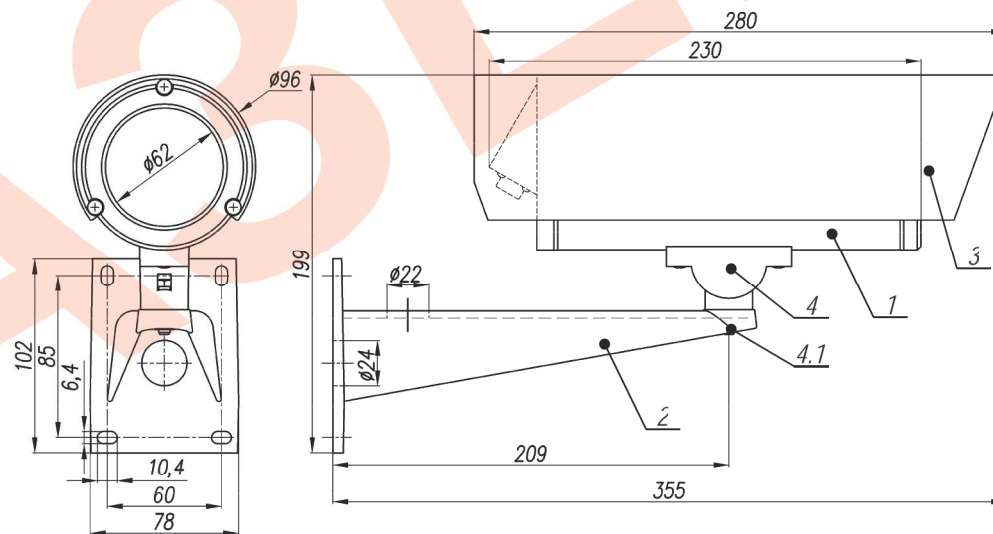

* По отдельной заявке возможна установка объективов с фокусным расстоянием 3,6мм, 4 мм, 6 мм, 8 мм, 12 мм.

Состав изделия:

1. IP-видеокамера в термокожухе ТГБ-5Р-180-24/12;
2. Кронштейн; 3. Солнцезащитный козырек; 4. Шарнир; 4.1. Болт фиксации шарнира.