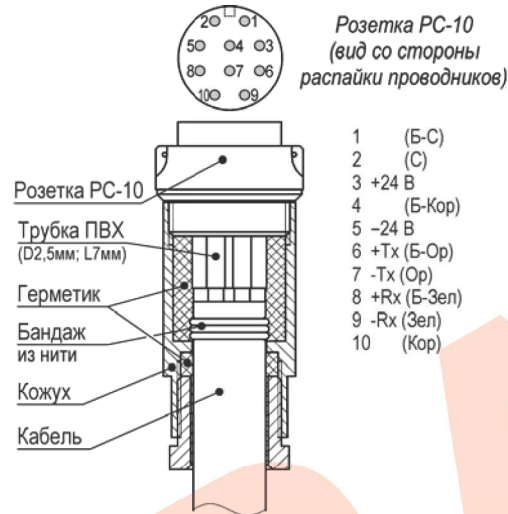

Рис.2 Обжимка кабеля кат.5е

Рис.3 Распайка розетки разъема РСГ-10ТВ

ГАРАНТИЙНЫЕ ОБЯЗАТЕЛЬСТВА

Изготовитель гарантирует соответствие изделия требованиям указанных в данном паспорте ТУ и ГОСТ при соблюдении потребителем условий транспортирования, хранения, монтажа и эксплуатации.