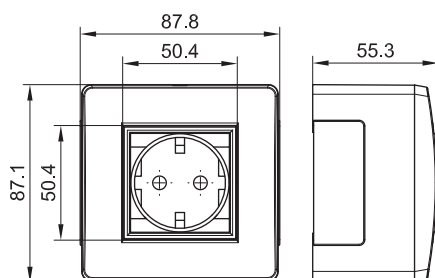

Коробка в сборе с силовой розеткой

Назначение:

- организация рабочего места.

Характеристики:

- розетка – 16 А, 250 В, с заземлением, со шторками;
- материал коробки – АБС-пластик;
- отверстия 50x20 мм с 3 сторон для ввода миниканалов закрыты заглушками;
- для монтажа к стене – отверстия на дне коробки для саморезов диаметром до 4 мм.

Комплектация:

- электрическая розетка с заземлением, со шторками, 2 мод. "Brava";
- каркас на 2 мод. "Brava";
- рамка на 2 мод. "Brava";
- основание коробки – 1 шт.;
- саморезы для установки в основание коробки каркасов с ЭУИ – 2 шт.;
- заглушка 50x20 мм – 3 шт.;
- адаптер для ввода миниканала 22x10 или 30x10 мм – 1 шт.;
- адаптер для ввода миниканала 25x17 или 15x17 мм – 1 шт.;
- адаптер для ввода миниканала 40x17 или 40/2x17 мм – 1 шт.;
- инструкция.

Типоразмер миниканала, мм	Цвет коробки	Модульность коробки	Вес, кг	Код
Все типоразмеры	белый	2	0,165	10482
	коричневый	2	0,165	10482В