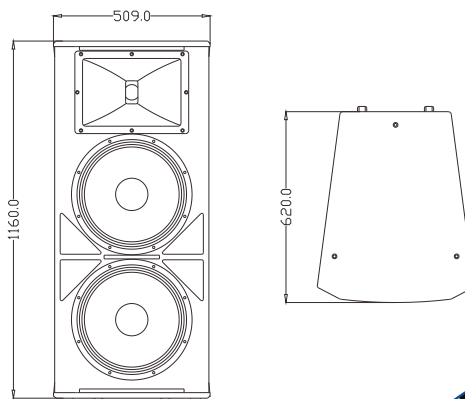

CONFIGURATION