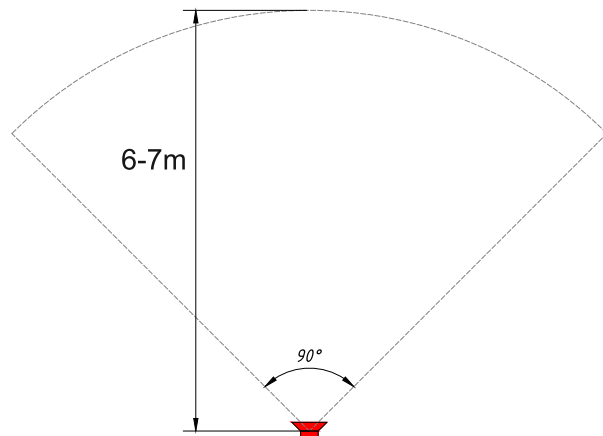

РАЗМЕР ПОМЕЩЕНИЯ
max 80m²

ФОРМ-ФАКТОР АС
ON-WALL

EXTRA DISCONT
- 4%

RESET W80W

36733руб

БЕЛЫЙ

D-CLASS AMP
2x25W/4ohm

STEREO

MP3/FLAC
PLAYER

FM TUNER

BLUETOOTH

CVGAUDIO
RESET

* Заявленная стоимость актуальна только при приобретении полного комплекта оборудования включая коммутацию
** При замене акустических систем и/или кабеля на другие, но более дорогие модели дополнительная скидка 4% сохраняется

CVGAUDIO
RESET

ГОТОВЫЕ КОМПЛЕКТЫ ЗВУКОВОГО ОБОРУДОВАНИЯ И КОММУТАЦИИ ДЛЯ СИСТЕМ ТРАНСЛЯЦИИ ФОНОВОЙ МУЗЫКИ НА ОБЪЕКТАХ МАЛОГО БИЗНЕСА

RETAIL | HORECA | BEAUTY | WORKSPACE
CVGAUDIO RESET W80W

CA20550004801

CVGAUDIO RESET W80W - комплект звукового оборудования и коммутации для создания бюджетной, но в большинстве случаев качественно и функционально достаточной системы трансляции фоновой музыки. Площадь покрытия до 80m². Тип акустики - корпусная, настенная. Миниатюрный усилитель D-класса с встроенным плеером (mp3-flac/USB-SDcard, FM tuner, Bluetooth) и линейным входом для внешних источников сигнала. Возможна установка на стену (отверстия для крепления предусмотрены), на стол или в рековую стойку (кронштейны для установки в комплекте - 2У).

ОБЛАСТЬ ПРИМЕНЕНИЯ:

- небольшие кафе и рестораны, фаст-фуд, столовые, буфеты
- небольшие магазины, бутики, пункты выдачи товара, шоурумы, аптеки, рыночные павильоны
- парикмахерские, салоны красоты, массажные салоны, спа кабинеты, врачебные кабинеты
- офисы, отделения банков, учебные классы, детские комнаты

СОСТАВ КОМПЛЕКТА: