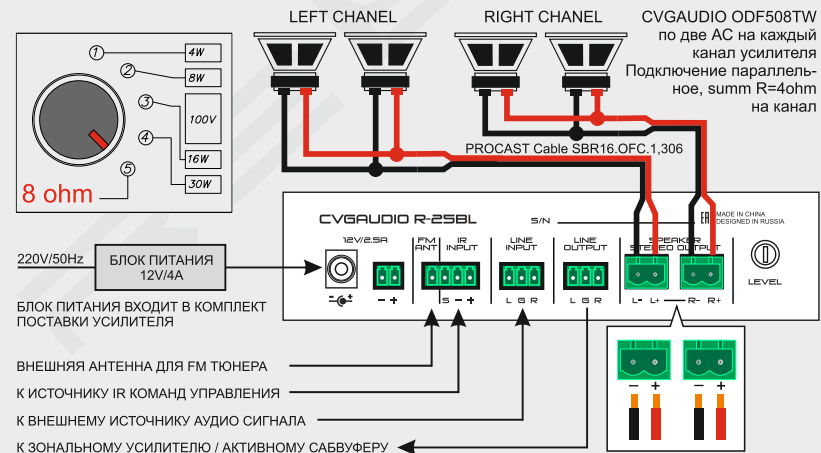

СОСТАВ КОМПЛЕКТА:

- CVGAUDIO R-25, миниатюрный настенный микшер-усилитель с встроенным источником сигнала - 1 штука
- CVGAUDIO ODF508TW, двухполосная корпусная акустическая система 30W/8ohm - 4штуки (использование строго в low-impedance / низкоомном режиме (8ohm/16ohm).
- PROCAST Cable SBR16.OFC.1,306, спликерный OFC кабель для подключения акустических систем к усилителю - 40m

КАК ЭТО РАБОТАЕТ:

Управлять усилителем можно с кнопок на передней панели или с помощью IR дистанционного пульта управления. Если к модулю плеера подключен USB накопитель или SDcard с музыкальными треками в формате MP3 или FLAC, то воспроизведение начнется автоматически. Если внешних носителей не подключено, то при включении активируется линейный вход для подключения внешних источников сигнала. Для подключения внешних устройств по BLUETOOTH необходимо с помощью кнопки MODE выбрать соответствующую опция и далее на внешнем устройстве найти среди доступных подключений наименование CVGAUDIO. Ранее созданные пары сохраняются и созданное соединение будет возобновляться в дальнейшем автоматически.

Дополнительную информацию ищите на нашем сайте www.cvg.ru на странице продукта.