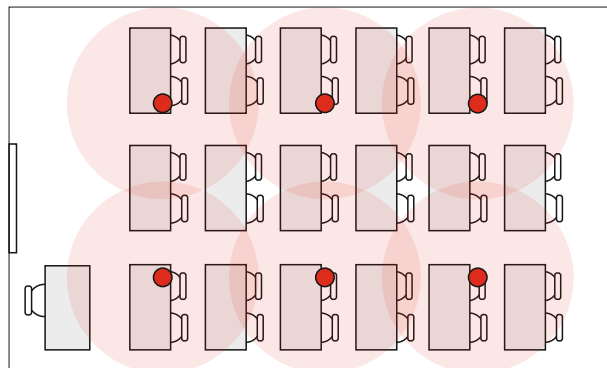

ИСТОЧНИК СИГНАЛА

КАК ЭТО РАБОТАЕТ:

К усилителю можно подключить источник линейного сигнала (например ноутбук преподавателя) и микрофон. Громкость микрофона и линейного сигнала управляется раздельно. Дополнительную информацию ищите на нашем сайте www.cvg.ru на странице продукта.

* Заявленная стоимость актуальна только при приобретении полного комплекта оборудования включая коммутацию
** При замене акустических систем и/или кабеля на другие, но более дорогие модели дополнительная скидка 4% сохраняется

CVGAUDIO
STUDYSET