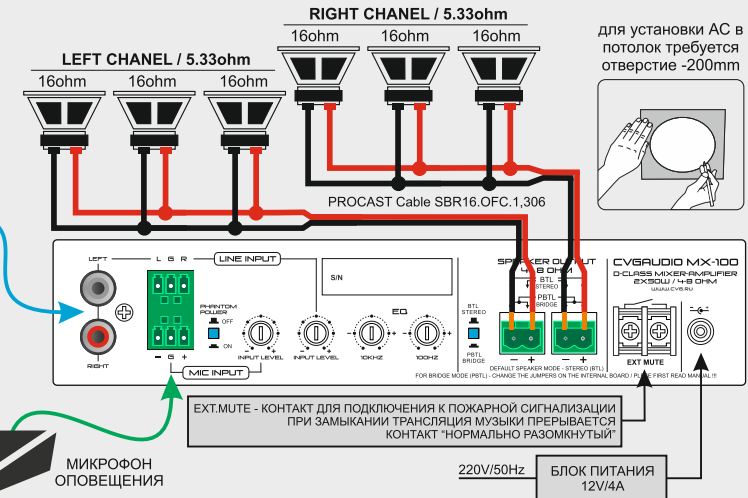

CVGAUDIO STUDYSET-C6W

CVGAUDIO / RUSSIA / MOSCOW
www.cvg.ru / sound@cvg.ru / Москва, ул.Шукинская, д.2, 2-й этаж
+7 499 190-20-10