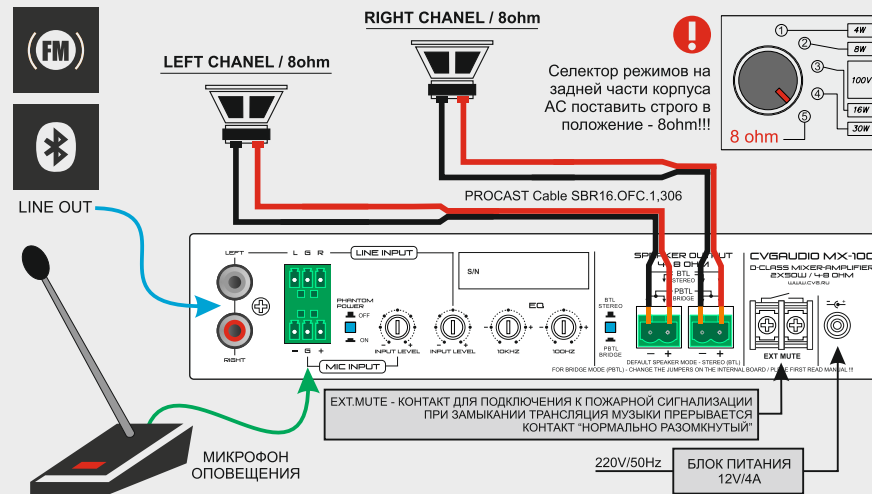

СОСТАВ КОМПЛЕКТА:

- CVGAUDIO MX-100, миниатюрный настенный микшер-усилитель с STEREO LINE IN (EuroBlock/2RCA) и MIC IN (EuroBlock) с возможностью активации фантомного питания для конденсаторных микрофонов - 1 штука
- CVGAUDIO ODF608TBL, двухполосная акустическая система 60W/8ohm - 2штуки
- PROCAST Cable SBR16.OFC.1.306 спикерный кабель для подключения АС к усилителю - 40м

ИСТОЧНИК СИГНАЛА

КАК ЭТО РАБОТАЕТ:

К усилителю можно подключить источник линейного сигнала (например ноутбук преподавателя) и микрофон. Громкость микрофона и линейного сигнала управляется отдельно. Дополнительную информацию ищите на нашем сайте www.cvg.ru на странице продукта.