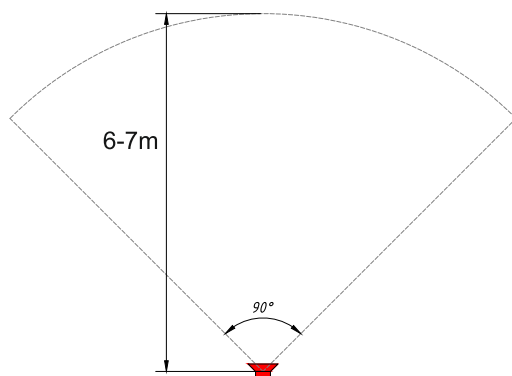

ПЛОЩАДЬ ПОМЕЩЕНИЯ
60m² max

ФОРМ-ФАКТОР АКУСТИКИ
ON-WALL

EXTRA DISCONT
- 4%

CVGAUDIO

STUDYSET

www.cvg.ru

ГОТОВЫЕ КОМПЛЕКТЫ ЗВУКОВОГО ОБОРУДОВАНИЯ И КОММУТАЦИИ ДЛЯ СИСТЕМ ОЗВУЧИВАНИЯ И МУЗЫКАЛЬНОЙ ТРАНСЛЯЦИИ. ОПТИМАЛЬНЫ ДЛЯ ИСПОЛЬЗОВАНИЯ В УЧЕБНЫХ КЛАССАХ, СТУДЕНЧЕСКИХ АУДИТОРИИ, ОФИСНЫХ ПЕРЕГОВОРНЫХ, А ТАКЖЕ В RETAIL, NORESSA И BEAUTY ИНДУСТРИЯХ.

CVGAUDIO STUDYSET W2BL

CA20570005312

CVGAUDIO
STUDYSET

* Заявленная стоимость актуальна только при приобретении полного комплекта оборудования включая коммутацию
** При замене акустических систем и/или кабеля на другие, но более дорогие модели дополнительная скидка 4% сохраняется

CVGAUDIO STUDYset W2BL - комплект звукового оборудования и коммутации для создания бюджетной звуковой системы удобной для применения в учебных классах, студенческих аудиториях, а также для воспроизведения фоновой музыки в магазинах, бутиках, кафе и небольших ресторанах. Площадь покрытия до 60 / max 80m². Тип акустики - корпусная (настенная). Миниатюрный усилитель D-класса с линейным и микрофонным входом. Возможна установка на стену (отверстия для крепления предусмотрены), на стол или полку. В комплекте фиксируемая панель при установке которой скрываются все регуляторы управления усилителем.

ОБЛАСТЬ ПРИМЕНЕНИЯ:

- школьные учебные классы, студенческие аудитории, небольшие лектории, офисные переговорные
- небольшие магазины, бутики, пункты выдачи товара, шоурумы, аптеки, рыночные павильоны
- парикмахерские, салоны красоты, массажные салоны, спа кабинеты, врачебные кабинеты
- небольшие кафе и рестораны, фаст-фуд, столовые, буфеты

СОСТАВ КОМПЛЕКТА: