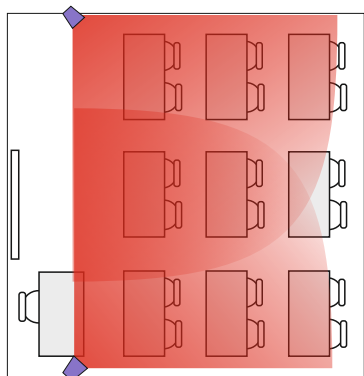

ПЛОЩАДЬ ПОМЕЩЕНИЯ
60m² max

ФОРМ-ФАКТОР АКУСТИКИ
ON-WALL

EXTRA DISCONT
- 4%

CVGAUDIO

STUDYSET

www.cvg.ru

ГОТОВЫЕ КОМПЛЕКТЫ ЗВУКОВОГО ОБОРУДОВАНИЯ И КОММУТАЦИИ ДЛЯ СИСТЕМ ОЗВУЧИВАНИЯ И МУЗЫКАЛЬНОЙ ТРАНСЛЯЦИИ. ОПТИМАЛЬНЫ ДЛЯ ИСПОЛЬЗОВАНИЯ В УЧЕБНЫХ КЛАССАХ, СТУДЕНЧЕСКИХ АУДИТОРИИ, ОФИСНЫХ ПЕРЕГОВОРНЫХ, А ТАКЖЕ В RETAIL, NORESSA И BEAUTY ИНДУСТРИЯХ.

CVGAUDIO STUDYSET W2BL

CA20570005312

CVGAUDIO
STUDYSET

* Заявленная стоимость актуальна только при приобретении полного комплекта оборудования включая коммутацию
** При замене акустических систем и/или кабеля на другие, но более дорогие модели дополнительная скидка 4% сохраняется

CVGAUDIO STUDYset W2BL - комплект звукового оборудования и коммутации для создания бюджетной звуковой системы удобной для применения в учебных классах, студенческих аудиториях, а также для воспроизведения фоновой музыки в магазинах, бутиках, кафе и небольших ресторанах. Площадь покрытия до 60 / max 80m². Тип акустики - корпусная (настенная). Миниатюрный усилитель D-класса с линейным и микрофонным входом. Возможна установка на стену (отверстия для крепления предусмотрены), на стол или полку. В комплекте фиксируемая панель при установке которой скрываются все регуляторы управления усилителем.

ОБЛАСТЬ ПРИМЕНЕНИЯ:

- школьные учебные классы, студенческие аудитории, небольшие лектории, офисные переговорные
- небольшие магазины, бутики, пункты выдачи товара, шоурумы, аптеки, рыночные павильоны
- парикмахерские, салоны красоты, массажные салоны, спа кабинеты, врачебные кабинеты
- небольшие кафе и рестораны, фаст-фуд, столовые, буфеты

СОСТАВ КОМПЛЕКТА: