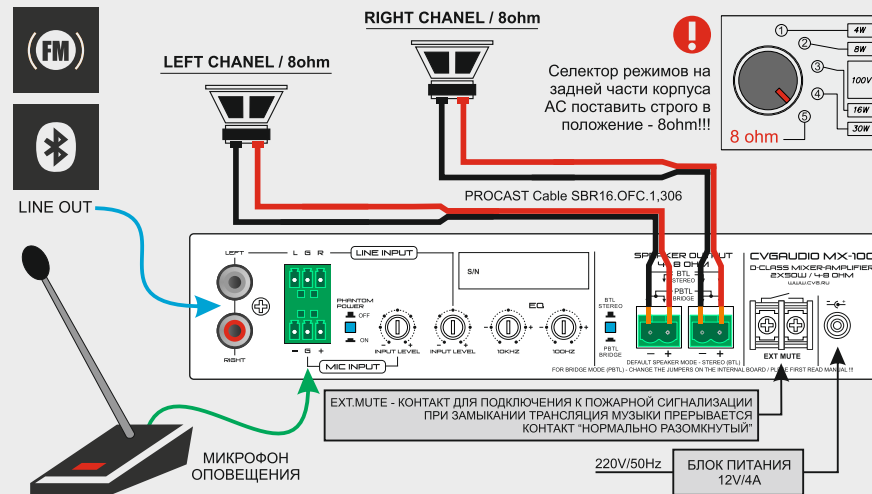

СОСТАВ КОМПЛЕКТА:

- CVGAUDIO MX-100, миниатюрный настенный микшер-усилитель с STEREO LINE IN (EuroBlock/2RCA) и MIC IN (EuroBlock) с возможностью активации фантомного питания для конденсаторных микрофонов - 1 штука
- CVGAUDIO ODF608TW, двухполосная акустическая система 60W/8ohm - 2штуки
- PROCAST Cable SBR16.OFC.1.306 спикерный кабель для подключения АС к усилителю - 40м

ИСТОЧНИК СИГНАЛА

КАК ЭТО РАБОТАЕТ:

К усилителю можно подключить источник линейного сигнала (например ноутбук преподавателя) и микрофон. Громкость микрофона и линейного сигнала управляется отдельно. Дополнительную информацию ищите на нашем сайте www.cvg.ru на странице продукта.