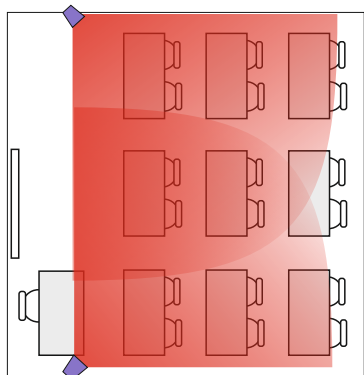

ПЛОЩАДЬ ПОМЕЩЕНИЯ
60m² max

ФОРМ-ФАКТОР АКУСТИКИ
ON-WALL

EXTRA DISCONT
- 4%

CVGAUDIO

STUDY SET

www.cvg.ru

ГОТОВЫЕ КОМПЛЕКТЫ ЗВУКОВОГО ОБОРУДОВАНИЯ И КОММУТАЦИИ ДЛЯ СИСТЕМ ОЗВУЧИВАНИЯ И МУЗЫКАЛЬНОЙ ТРАНСЛЯЦИИ. ОПТИМАЛЬНЫ ДЛЯ ИСПОЛЬЗОВАНИЯ В УЧЕБНЫХ КЛАССАХ, СТУДЕНЧЕСКИХ АУДИТОРИИ, ОФИСНЫХ ПЕРЕГОВОРНЫХ, А ТАКЖЕ В RETAIL, NORESS И BEAUTY ИНДУСТРИЯХ.

CVGAUDIO STUDYSET W2W

CA20570005311

CVGAUDIO
STUDY SET

* Заявленная стоимость актуальна только при приобретении полного комплекта оборудования включая коммутацию
** При замене акустических систем и/или кабеля на другие, но более дорогие модели дополнительная скидка 4% сохраняется

CVGAUDIO STUDYset W2W - комплект звукового оборудования и коммутации для создания бюджетной звуковой системы удобной для применения в учебных классах, студенческих аудиториях, а также для воспроизведения фоновой музыки в магазинах, бутиках, кафе и небольших ресторанах. Площадь покрытия до 60 / max 80m². Тип акустики - корпусная (настенная). Миниатюрный усилитель D-класса с линейным и микрофонным входом. Возможна установка на стену (отверстия для крепления предусмотрены), на стол или полку. В комплекте фиксируемая панель при установке которой скрываются все регуляторы управления усилителем.

ОБЛАСТЬ ПРИМЕНЕНИЯ:

- школьные учебные классы, студенческие аудитории, небольшие лектории, офисные переговорные
- небольшие магазины, бутики, пункты выдачи товара, шоурумы, аптеки, рыночные павильоны
- парикмахерские, салоны красоты, массажные салоны, спа кабинеты, врачебные кабинеты
- небольшие кафе и рестораны, фаст-фуд, столовые, буфеты

СОСТАВ КОМПЛЕКТА: