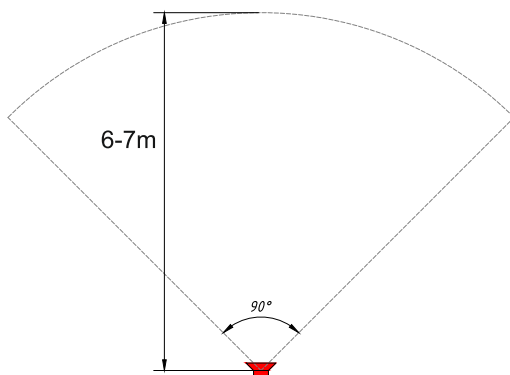

ПЛОЩАДЬ ПОМЕЩЕНИЯ
60m² max

ФОРМ-ФАКТОР АКУСТИКИ
ON-WALL

EXTRA DISCONT
- 4%

CVGAUDIO

STUDY SET

www.cvg.ru

ГОТОВЫЕ КОМПЛЕКТЫ ЗВУКОВОГО ОБОРУДОВАНИЯ И КОММУТАЦИИ ДЛЯ СИСТЕМ ОЗВУЧИВАНИЯ И МУЗЫКАЛЬНОЙ ТРАНСЛЯЦИИ. ОПТИМАЛЬНЫ ДЛЯ ИСПОЛЬЗОВАНИЯ В УЧЕБНЫХ КЛАССАХ, СТУДЕНЧЕСКИХ АУДИТОРИИ, ОФИСНЫХ ПЕРЕГОВОРНЫХ, А ТАКЖЕ В RETAIL, NORESS И BEAUTY ИНДУСТРИЯХ.

CVGAUDIO STUDYSET W2W

CA20570005311

CVGAUDIO
STUDY SET

* Заявленная стоимость актуальна только при приобретении полного комплекта оборудования включая коммутацию
** При замене акустических систем и/или кабеля на другие, но более дорогие модели дополнительная скидка 4% сохраняется

CVGAUDIO STUDYset W2W - комплект звукового оборудования и коммутации для создания бюджетной звуковой системы удобной для применения в учебных классах, студенческих аудиториях, а также для воспроизведения фоновой музыки в магазинах, бутиках, кафе и небольших ресторанах. Площадь покрытия до 60 / max 80m². Тип акустики - корпусная (настенная). Миниатюрный усилитель D-класса с линейным и микрофонным входом. Возможна установка на стену (отверстия для крепления предусмотрены), на стол или полку. В комплекте фиксируемая панель при установке которой скрываются все регуляторы управления усилителем.

ОБЛАСТЬ ПРИМЕНЕНИЯ:

- школьные учебные классы, студенческие аудитории, небольшие лектории, офисные переговорные
- небольшие магазины, бутики, пункты выдачи товара, шоурумы, аптеки, рыночные павильоны
- парикмахерские, салоны красоты, массажные салоны, спа кабинеты, врачебные кабинеты
- небольшие кафе и рестораны, фаст-фуд, столовые, буфеты

СОСТАВ КОМПЛЕКТА: