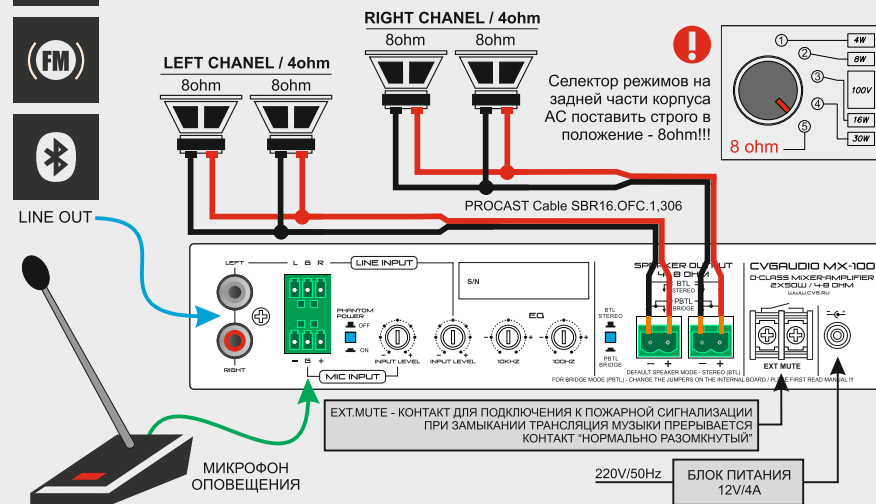

CVGAUDIO STUDYSET-W4W

CVGAUDIO / RUSSIA / MOSCOW
www.cvg.ru / sound@cvg.ru / Москва, ул.Щукинская, д.2, 2-й этаж
+7 499 190-20-10