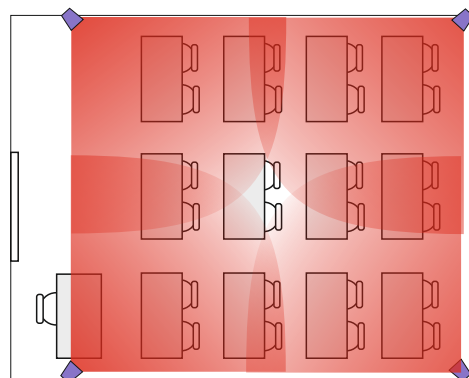

CVGAUDIO STUDYSET-W4W

CVGAUDIO / RUSSIA / MOSCOW
www.cvg.ru / sound@cvg.ru / Москва, ул.Щукинская, д.2, 2-й этаж
+7 499 190-20-10