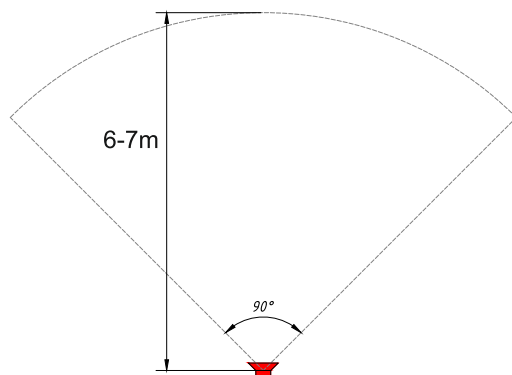

CVGAUDIO STUDYSET-W4W

CVGAUDIO / RUSSIA / MOSCOW
www.cvg.ru / sound@cvg.ru / Москва, ул.Щукинская, д.2, 2-й этаж
+7 499 190-20-10