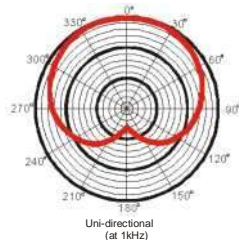

Макс. SPL: 130dB (1кГц при 1% T.H.D)

Сигнал/Шум: <70dB

Фантомное питание: 9V-52V DC и 1.5V

Частотная характеристика:

Frequency Response Graph

Uni-directional (at 1kHz)

Установка батареи:

1. Всегда используйте свежие батарейки рекомендованного типа и размера.
2. Устанавливайте с правильной полярностью.
3. Батарейку необходимо извлекать из микрофона в случае, когда микрофон долго не используется
4. Держите батарейки в недоступном для детей месте.