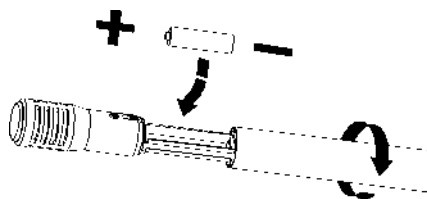

Макс. SPL: 130dB (1кГц при 1% T.H.D)

Сигнал/Шум: <70dB

Фантомное питание: 9V-52V DC и 1.5V

Частотная характеристика:

Frequency Response Graph

Uni-directional (at 1kHz)

Установка батареи:

1. Всегда используйте свежие батарейки рекомендованного типа и размера.
2. Устанавливайте с правильной полярностью.
3. Батарейку необходимо извлекать из микрофона в случае, когда микрофон долго не используется
4. Держите батарейки в недоступном для детей месте.