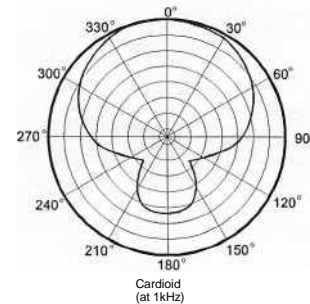

Тип : Динамический

Направленность: Однонаправленный

Частотный диапазон: 60Гц – 16 кГц

Чувствительность: -54dB ± 3dB (0dB=1V/Pa at 1kHz)

Импеданс: 250Ом + 30% (на 1кГц)

Вес: 655г

### Частотная характеристика: