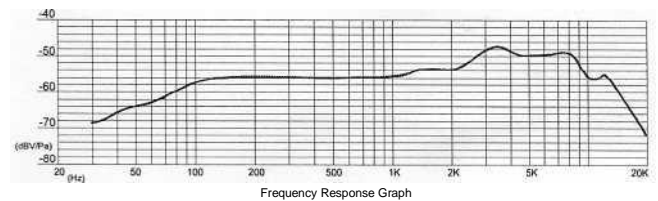

Тип : Динамический

Направленность: Однонаправленный

Частотный диапазон: 60Гц – 16 кГц

Чувствительность: -54dB ± 3dB (0dB=1V/Pa at 1kHz)

Импеданс: 250Ом + 30% (на 1кГц)

Вес: 655г

### Частотная характеристика: